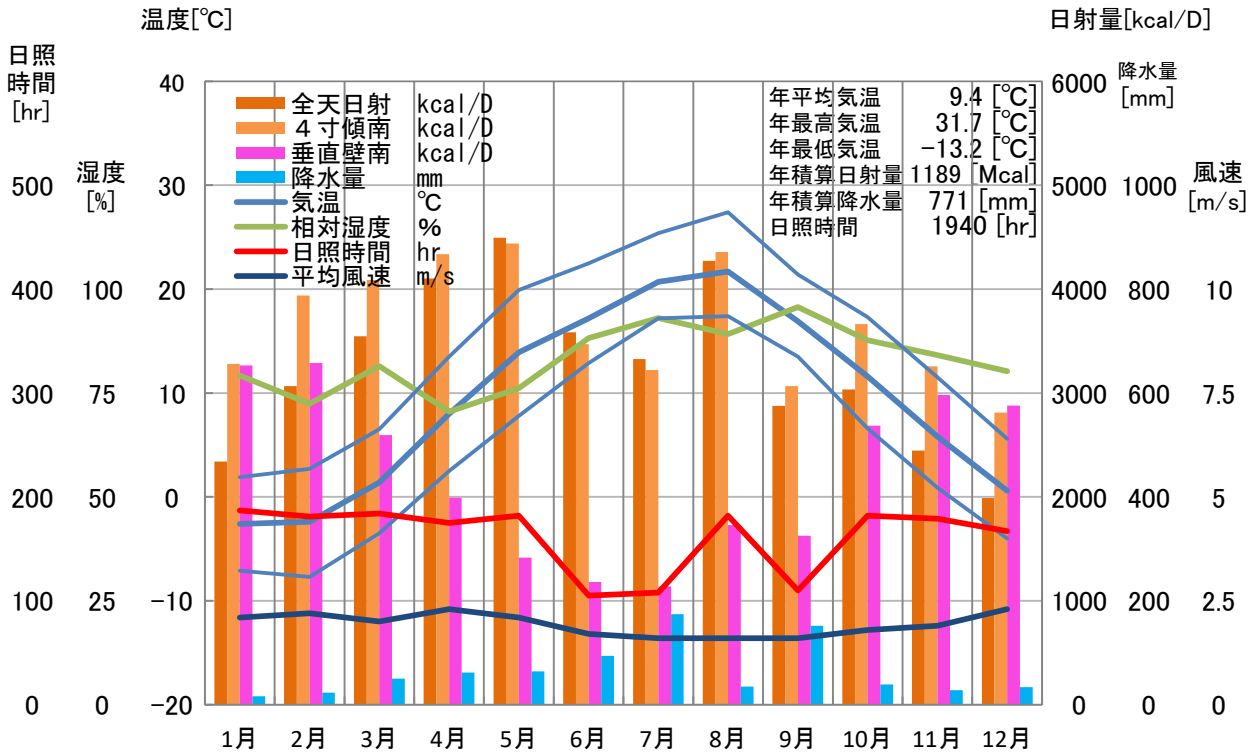

# 気象概要

## 長野県 東部町

# 風配図

— 基準風向 100 [回]  
— 基準風速 5.0 [m/s]