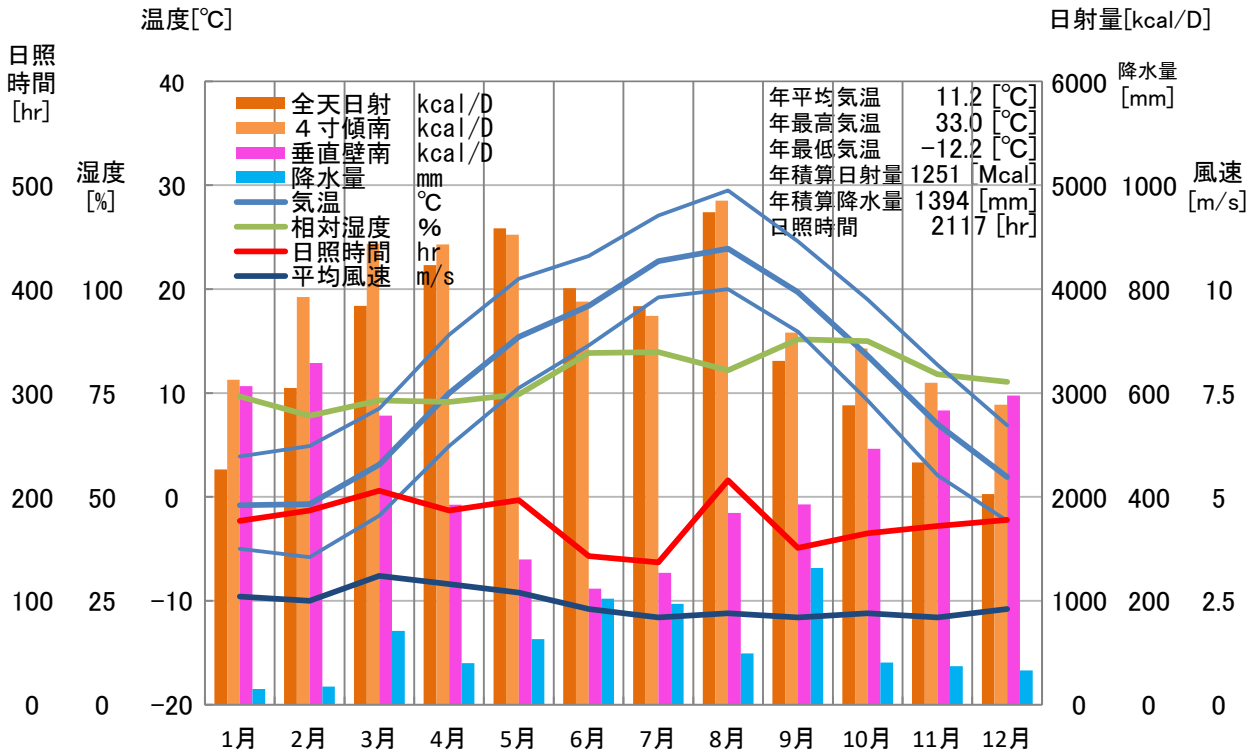

気象概要

長野県 諏訪

風配図

— 基準風向 100 [回]
— 基準風速 5.0 [m/s]