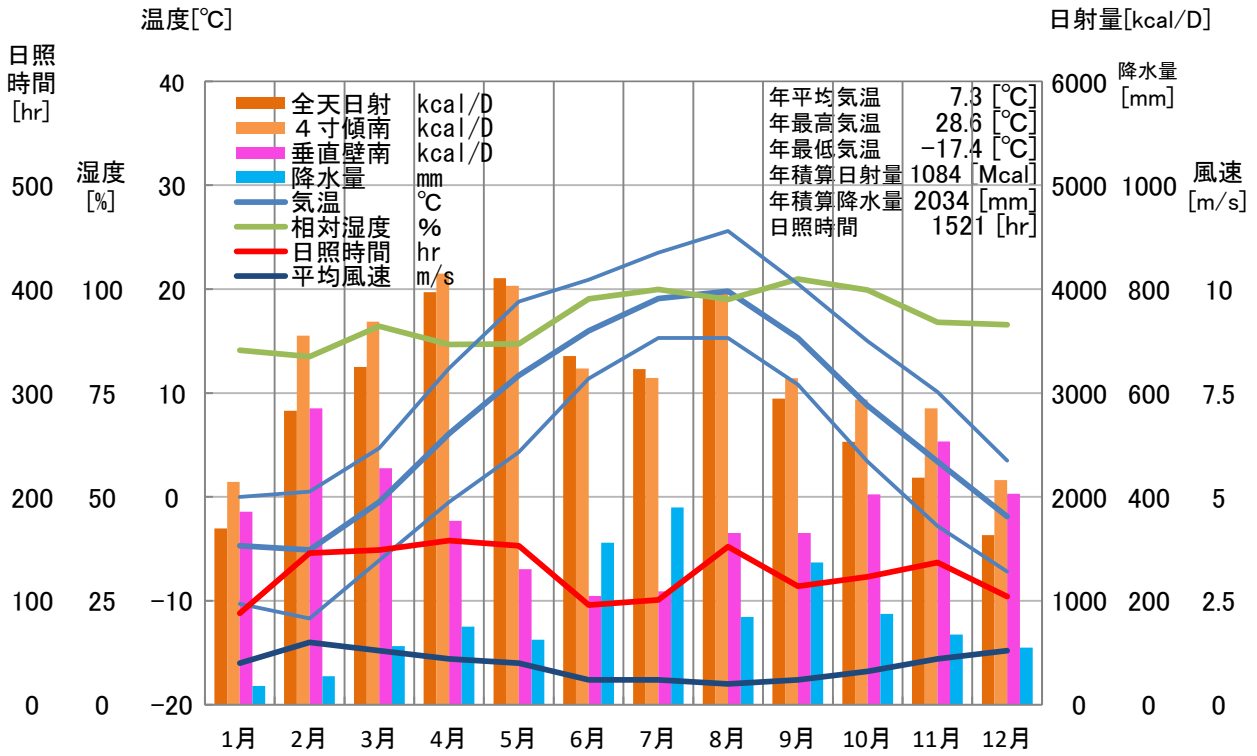

# 気象概要

## 長野県 開田

# 風配図

— 基準風向 100 [回]  
— 基準風速 5.0 [m/s]