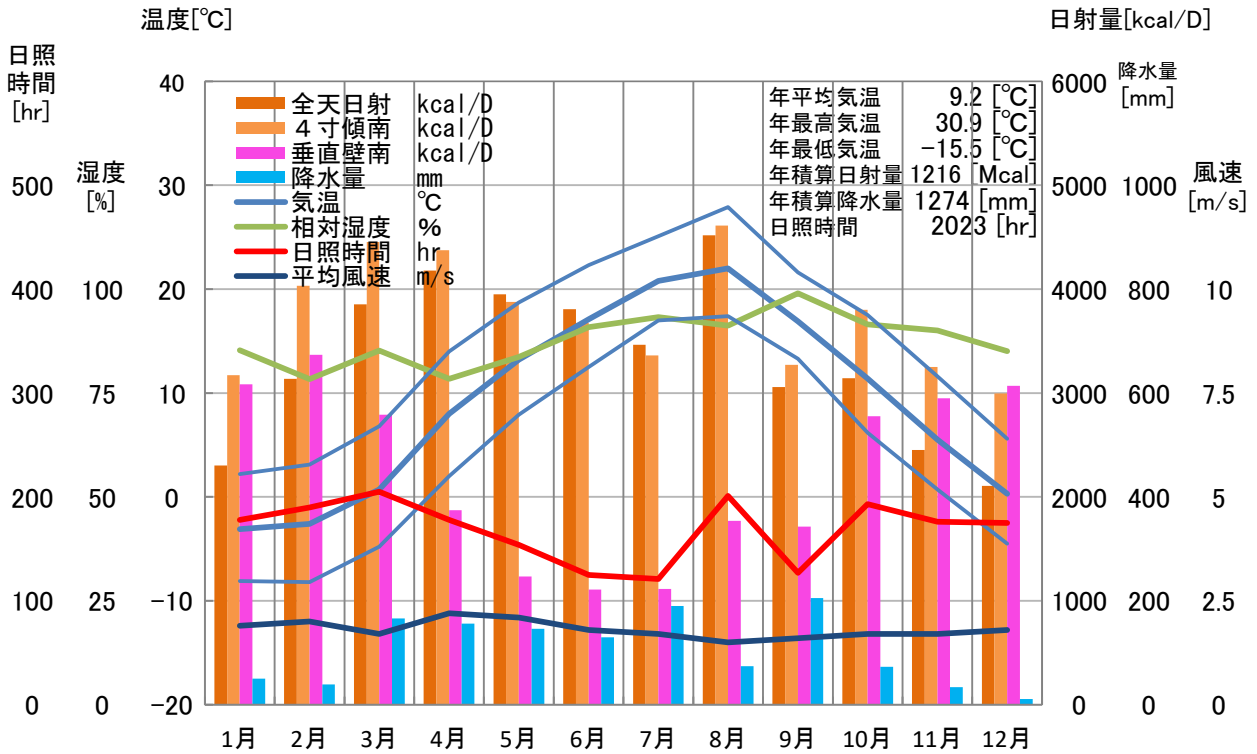

# 気象概要

## 長野県 原村

# 風配図

— 基準風向 100 [回]  
— 基準風速 5.0 [m/s]