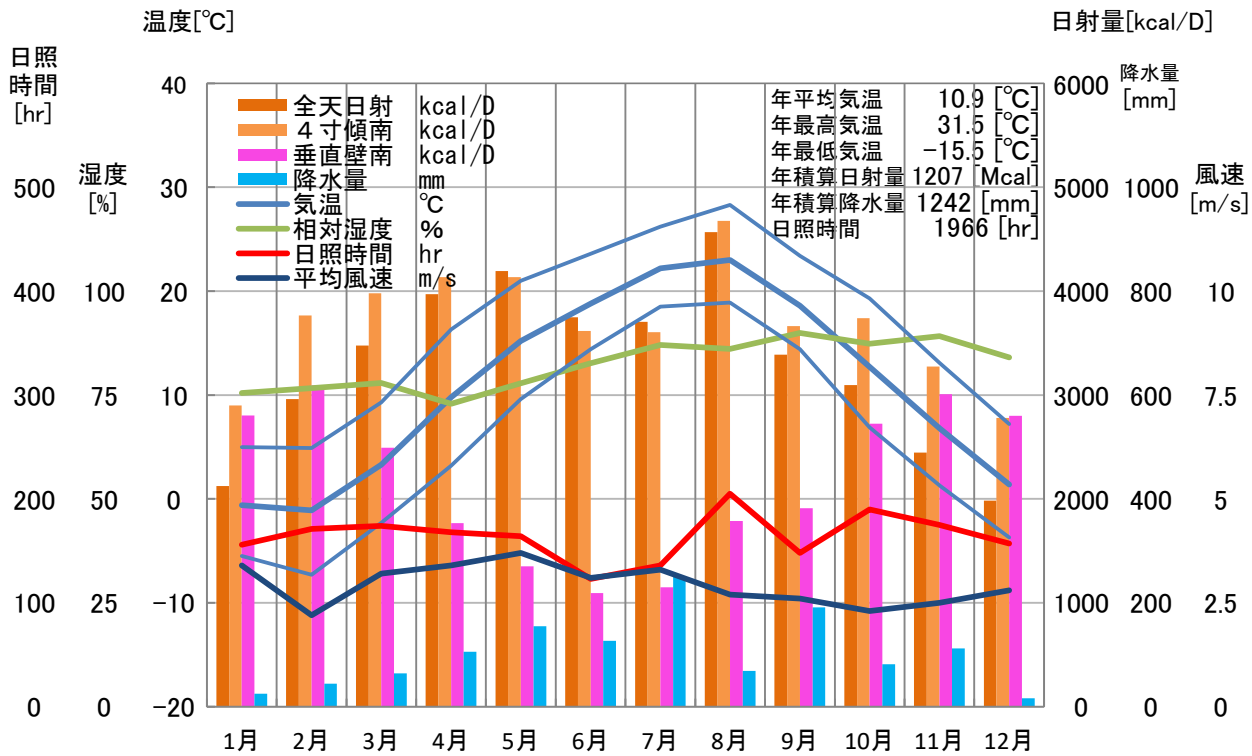

# 気象概要

# 風配図

— 基準風向 100 [回]  
— 基準風速 5.0 [m/s]