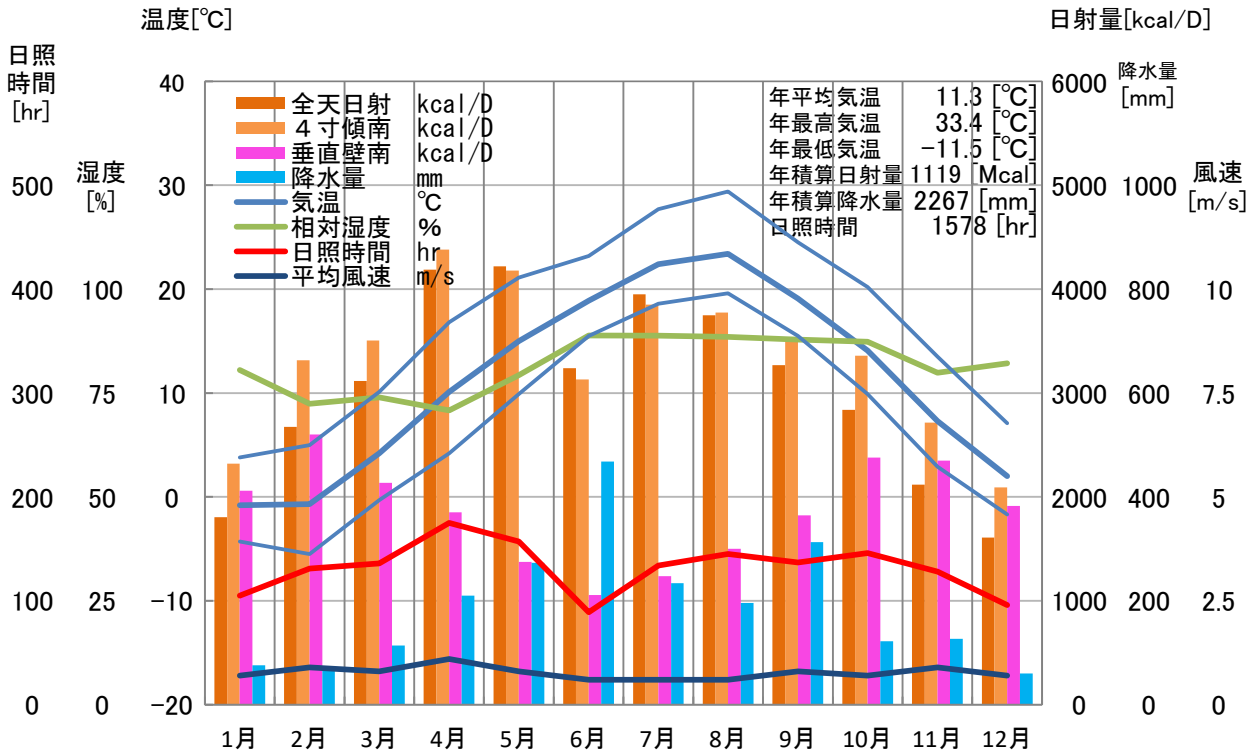

気象概要

長野県 南木曾

風配図

— 基準風向 100 [回]
 — 基準風速 5.0 [m/s]