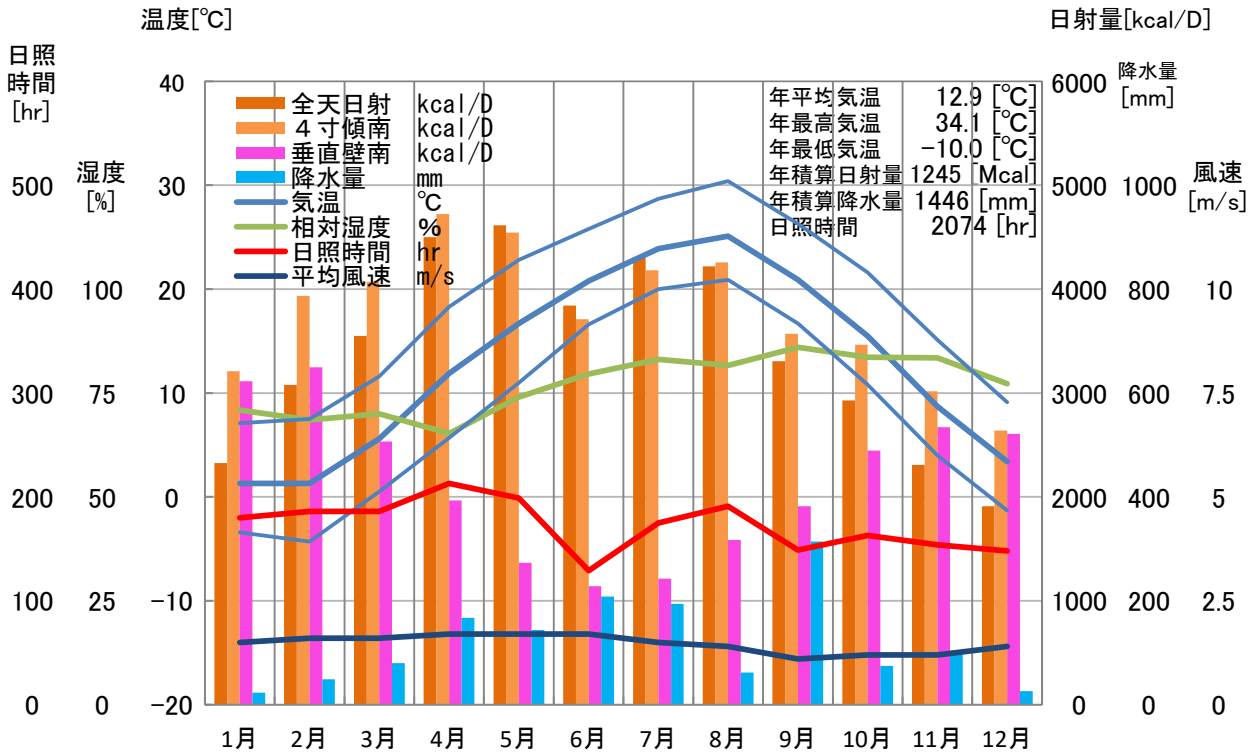

気象概要

長野県 飯田

風配図

— 基準風向 100 [回]
— 基準風速 5.0 [m/s]