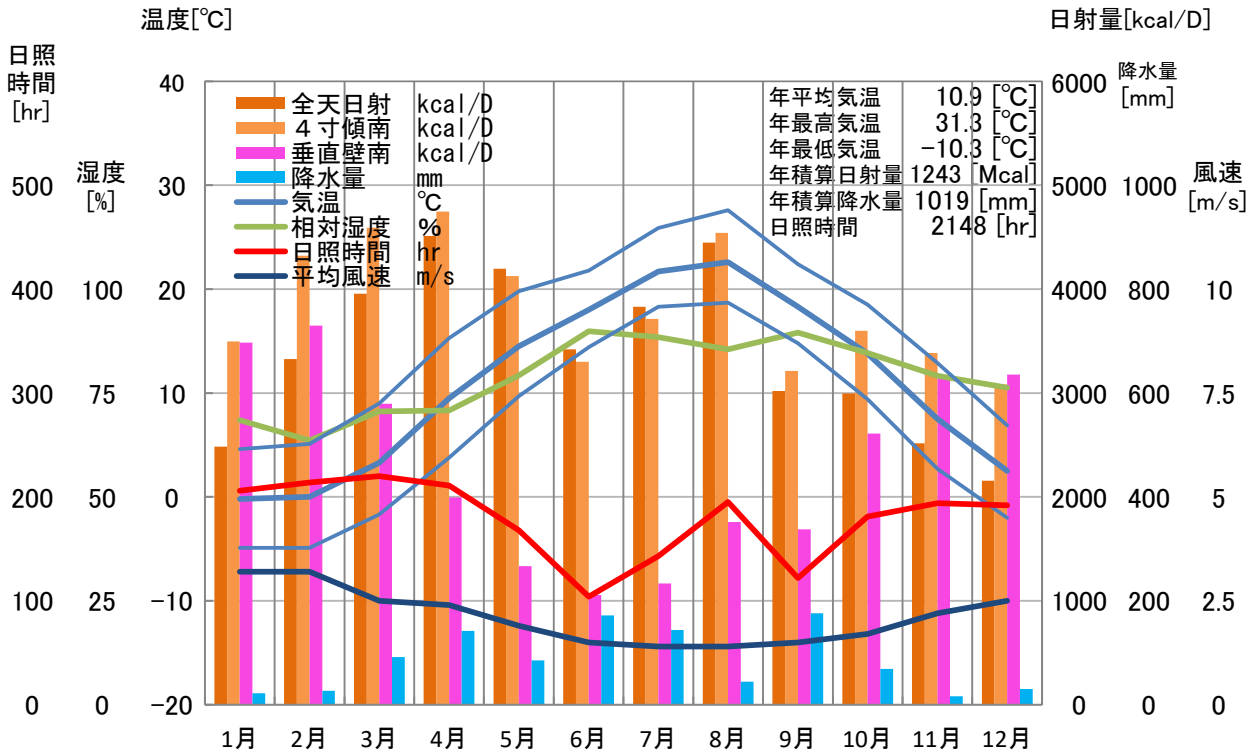

気象概要

山梨県 大泉

風配図

— 基準風向 100 [回]
— 基準風速 5.0 [m/s]