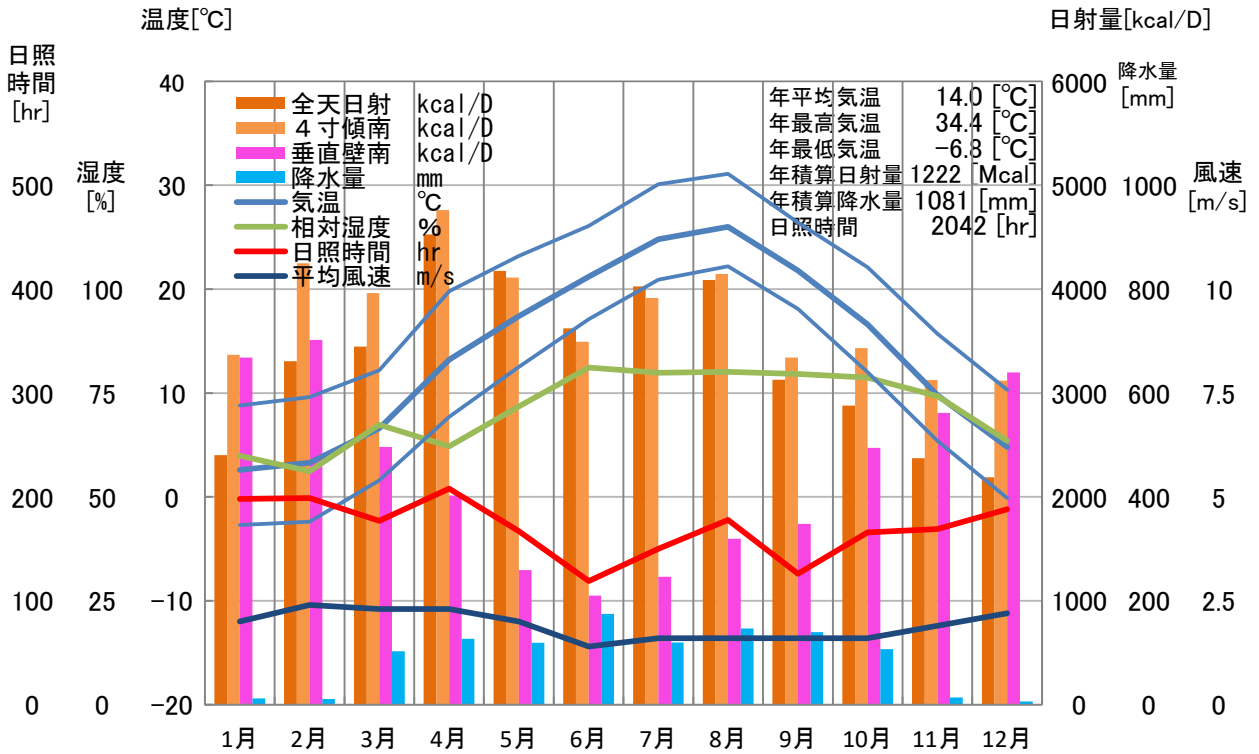

# 気象概要

## 山梨県 韮崎