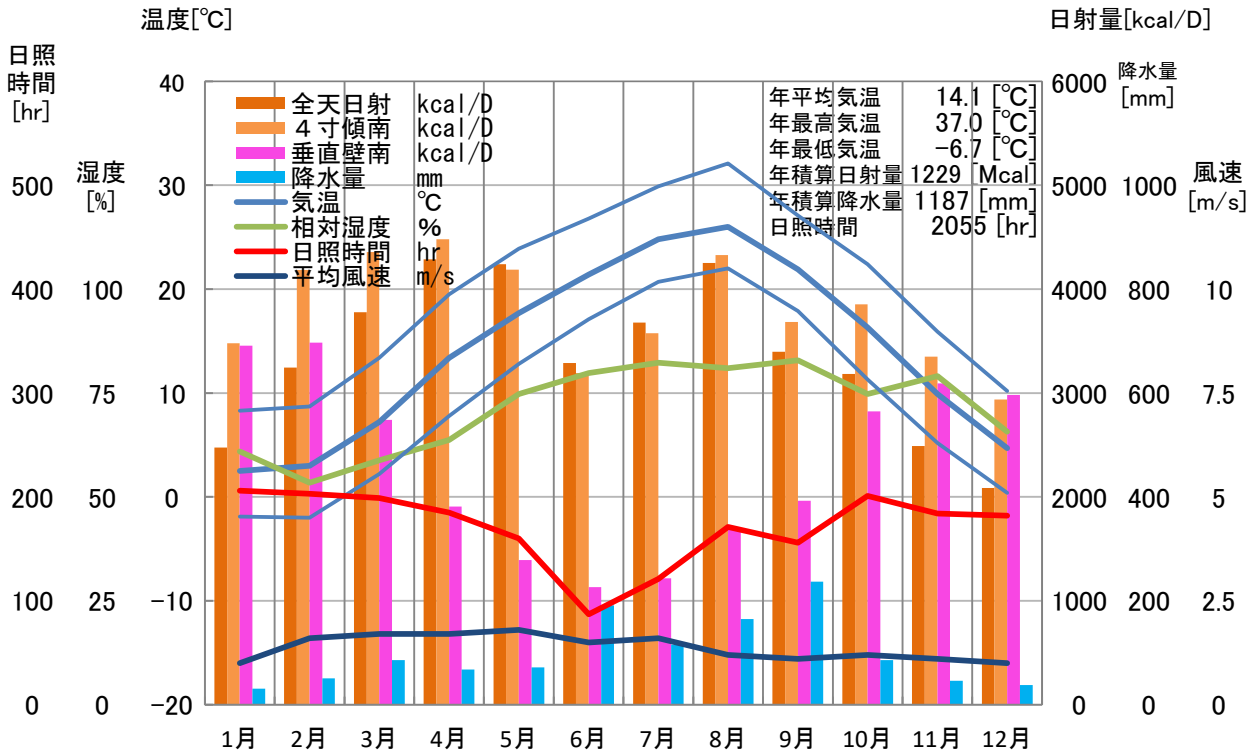

気象概要

山梨県 勝沼

風配図

— 基準風向 100 [回]
— 基準風速 5.0 [m/s]