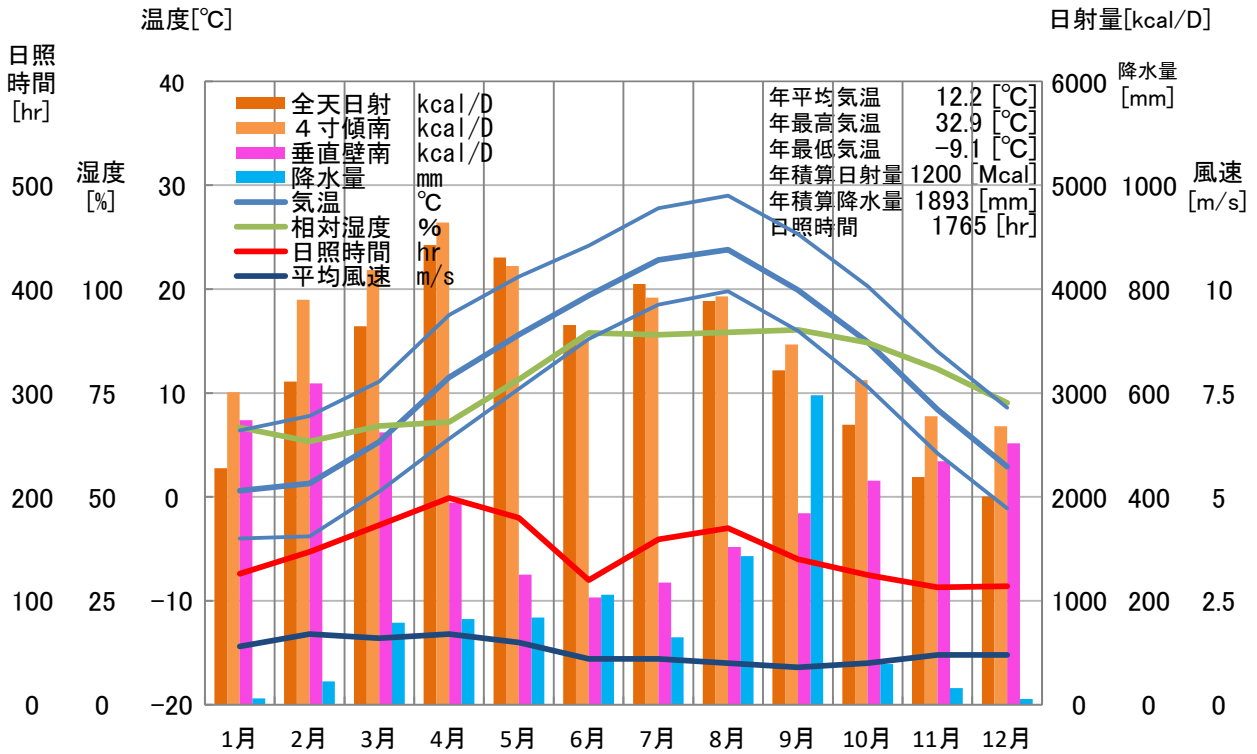

気象概要

山梨県 上九一色

風配図

— 基準風向 100 [回]
 — 基準風速 5.0 [m/s]