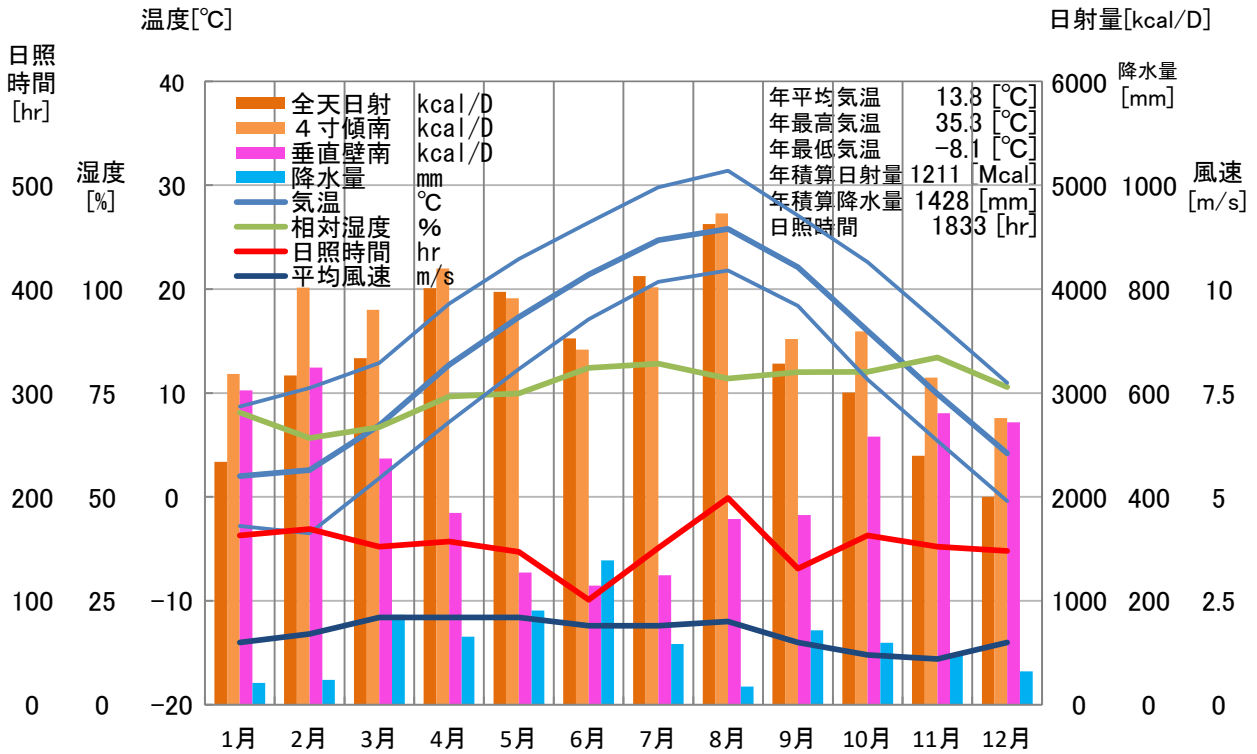

気象概要

山梨県 中富

風配図

— 基準風向 100 [回]
— 基準風速 5.0 [m/s]