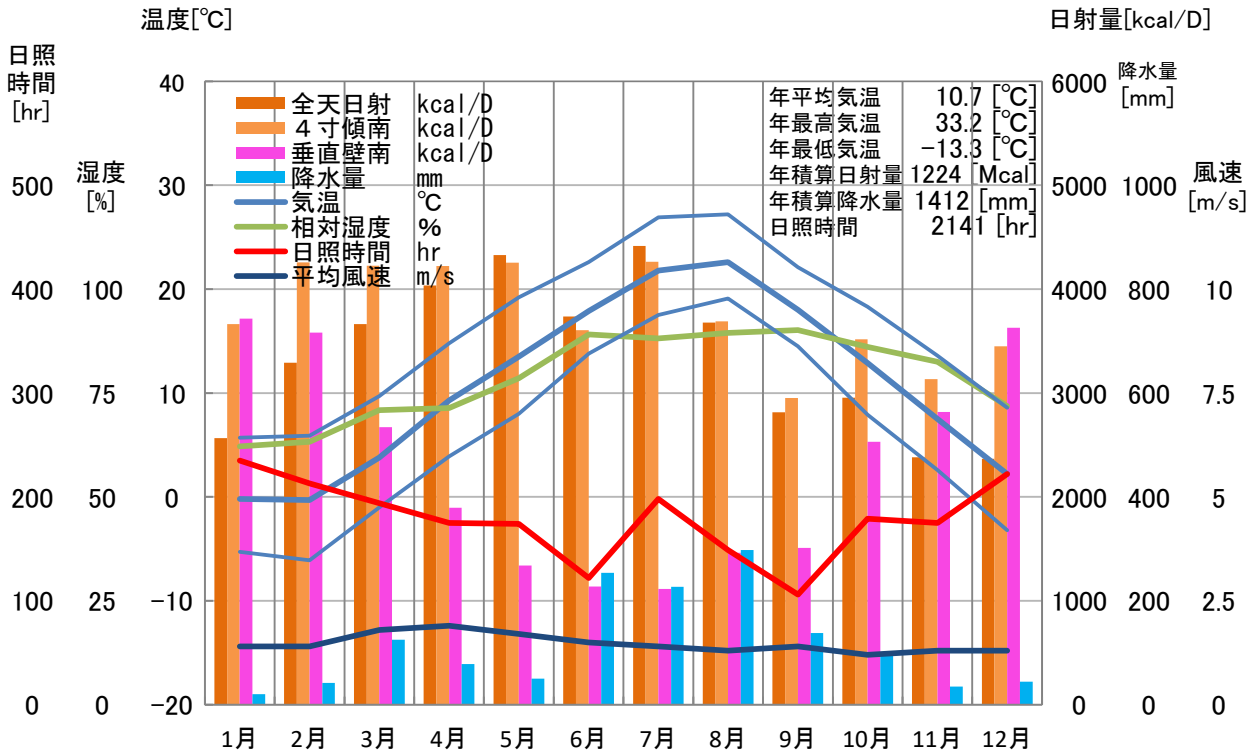

気象概要

山梨県 河口湖

風配図

— 基準風向 100 [回]
— 基準風速 5.0 [m/s]