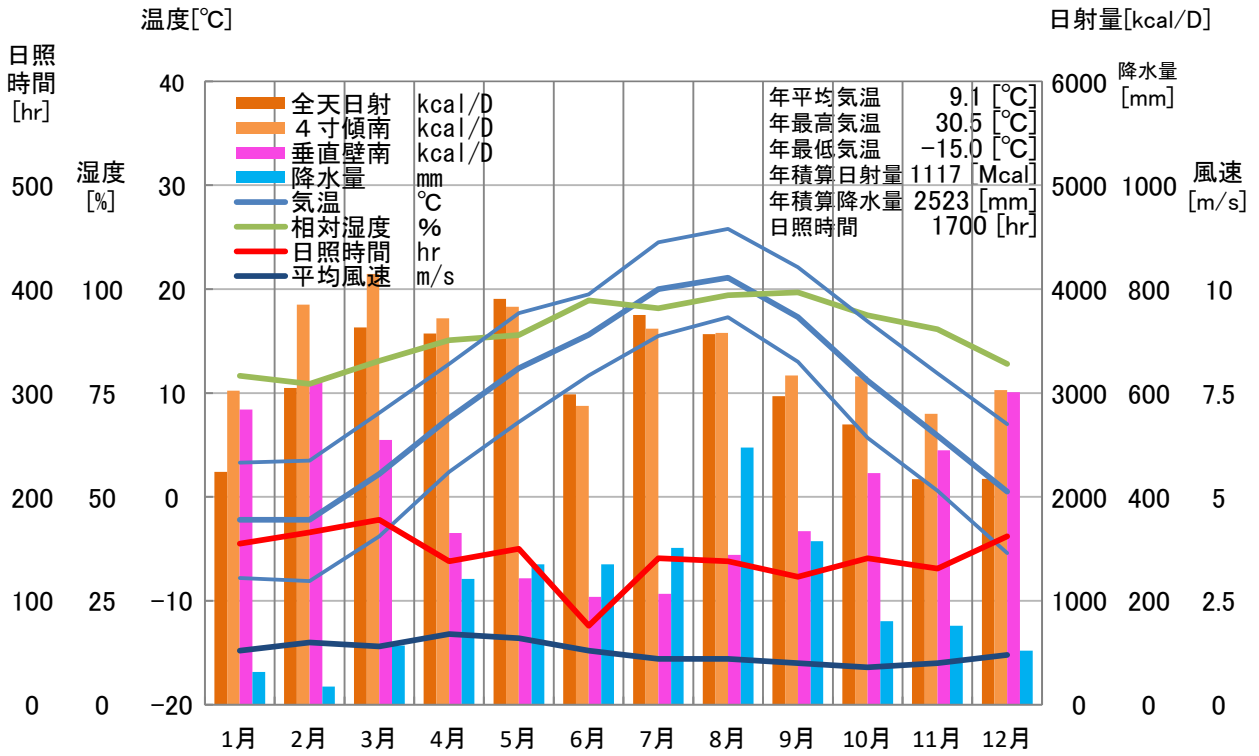

気象概要

山梨県 山中

風配図

— 基準風向 100 [回]
— 基準風速 5.0 [m/s]