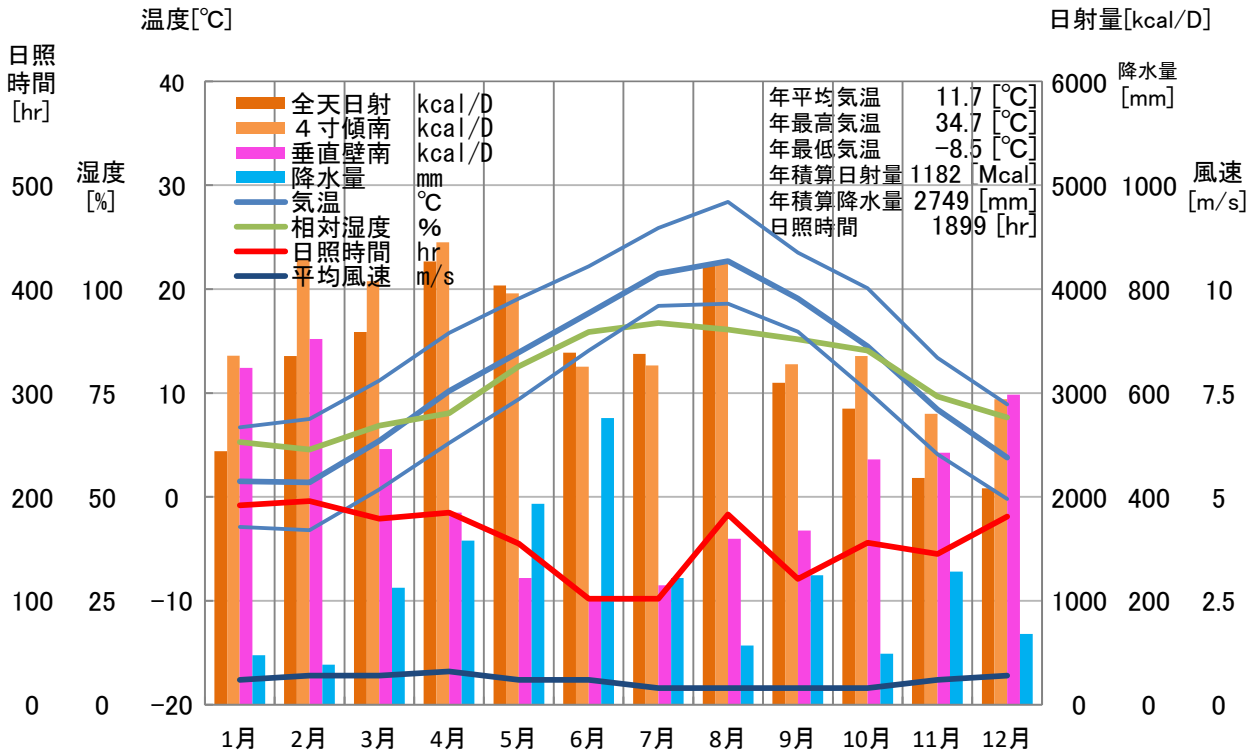

# 気象概要

静岡県 井川

## 風配図