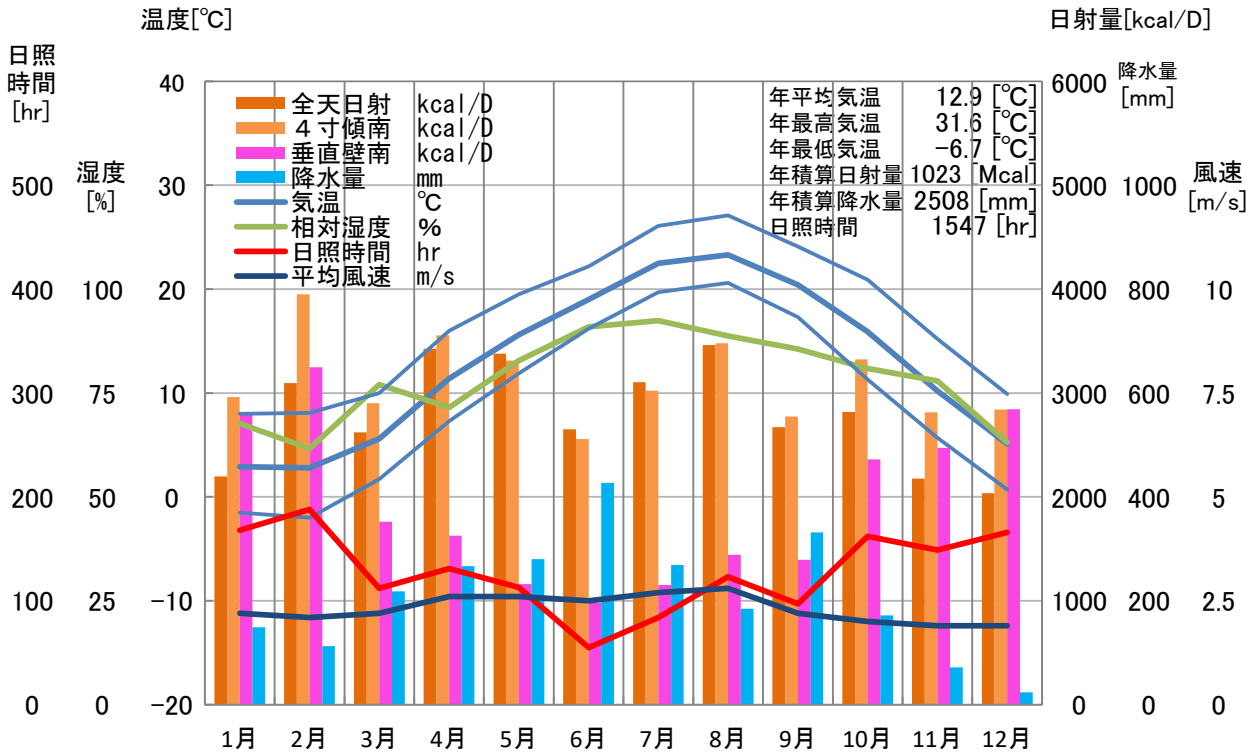

気象概要

静岡県 御殿場

風配図