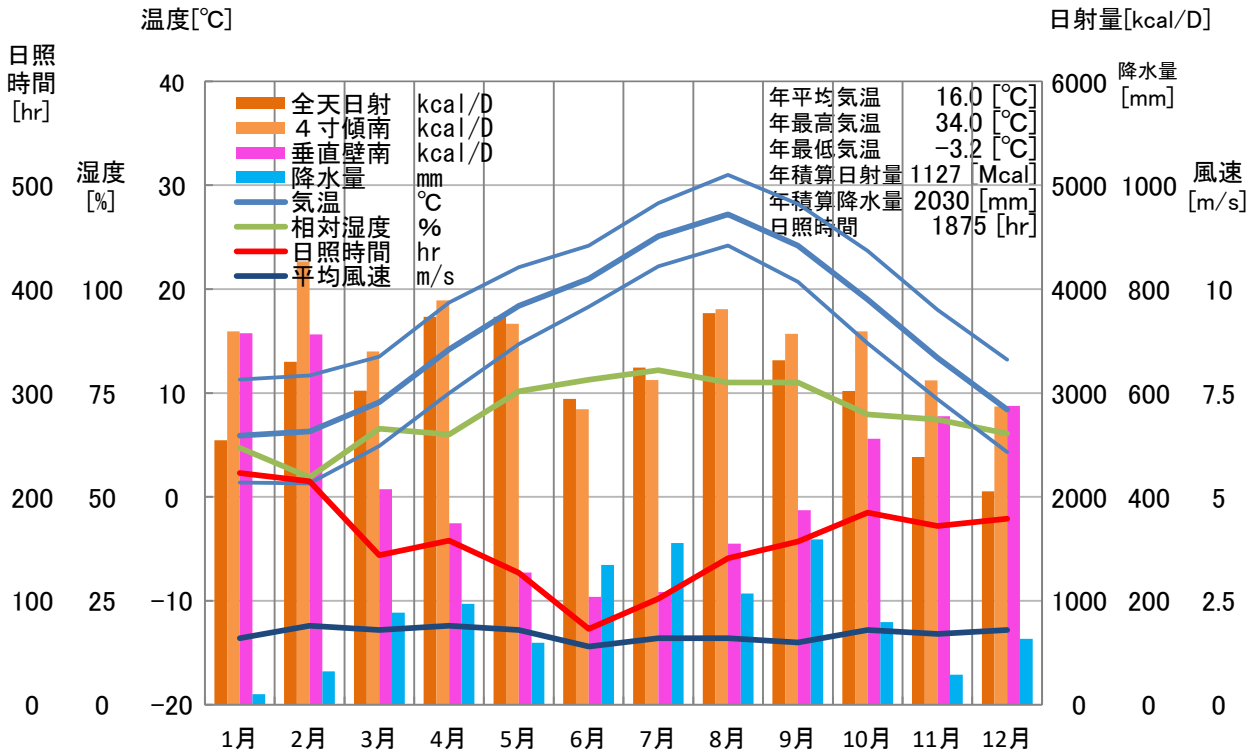

# 気象概要

## 静岡県 吉原