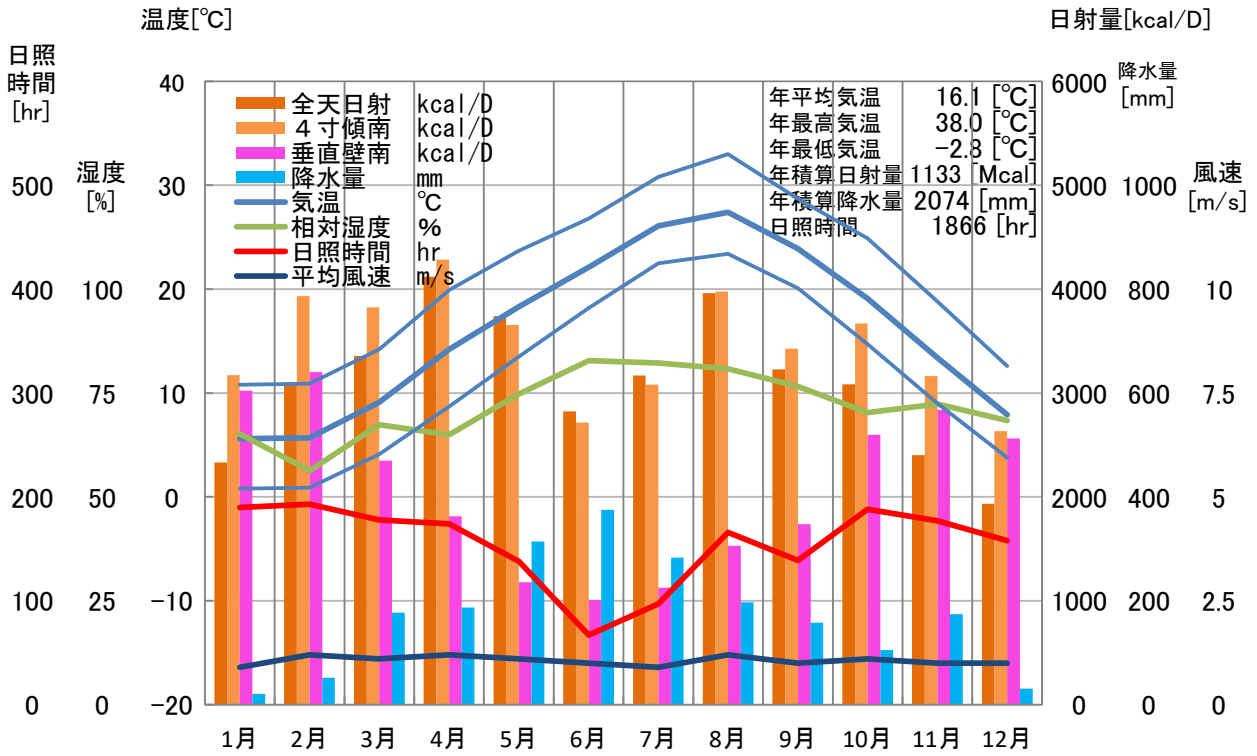

気象概要

静岡県 天竜

風配図

— 基準風向 100 [回]
 — 基準風速 5.0 [m/s]