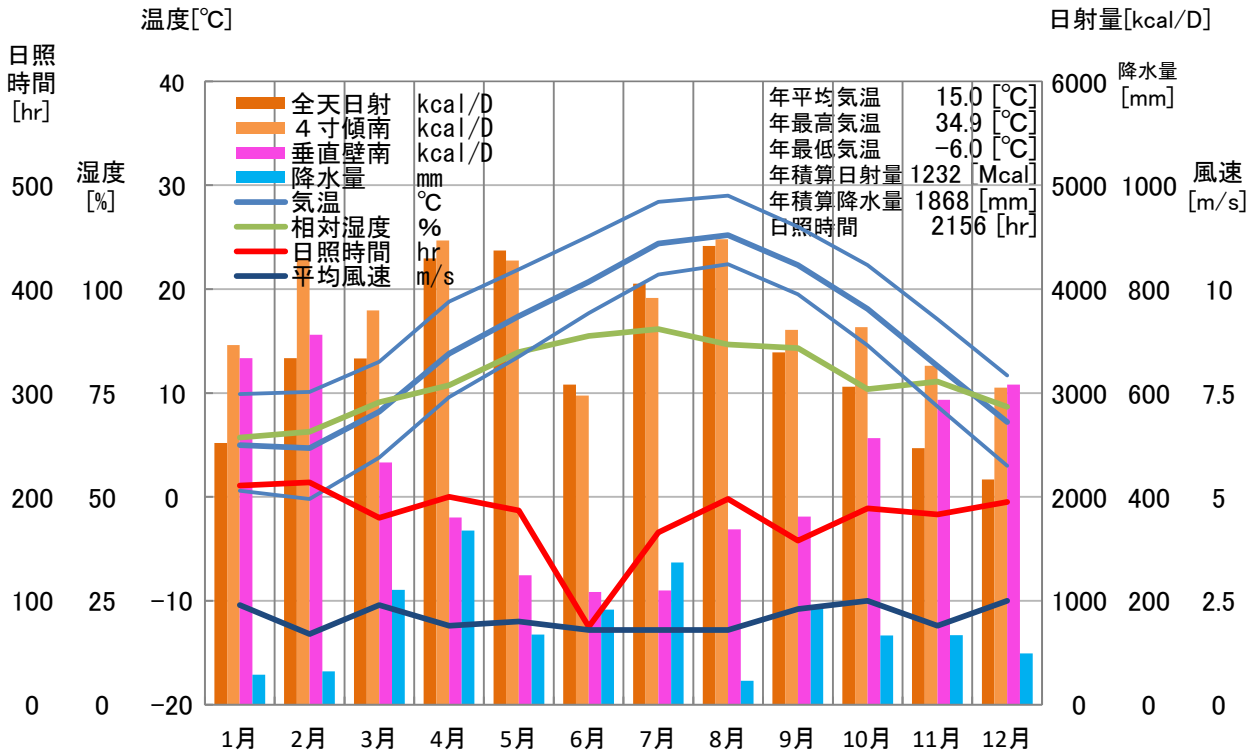

気象概要

静岡県 牧の原

風配図

— 基準風向 100 [回]
— 基準風速 5.0 [m/s]