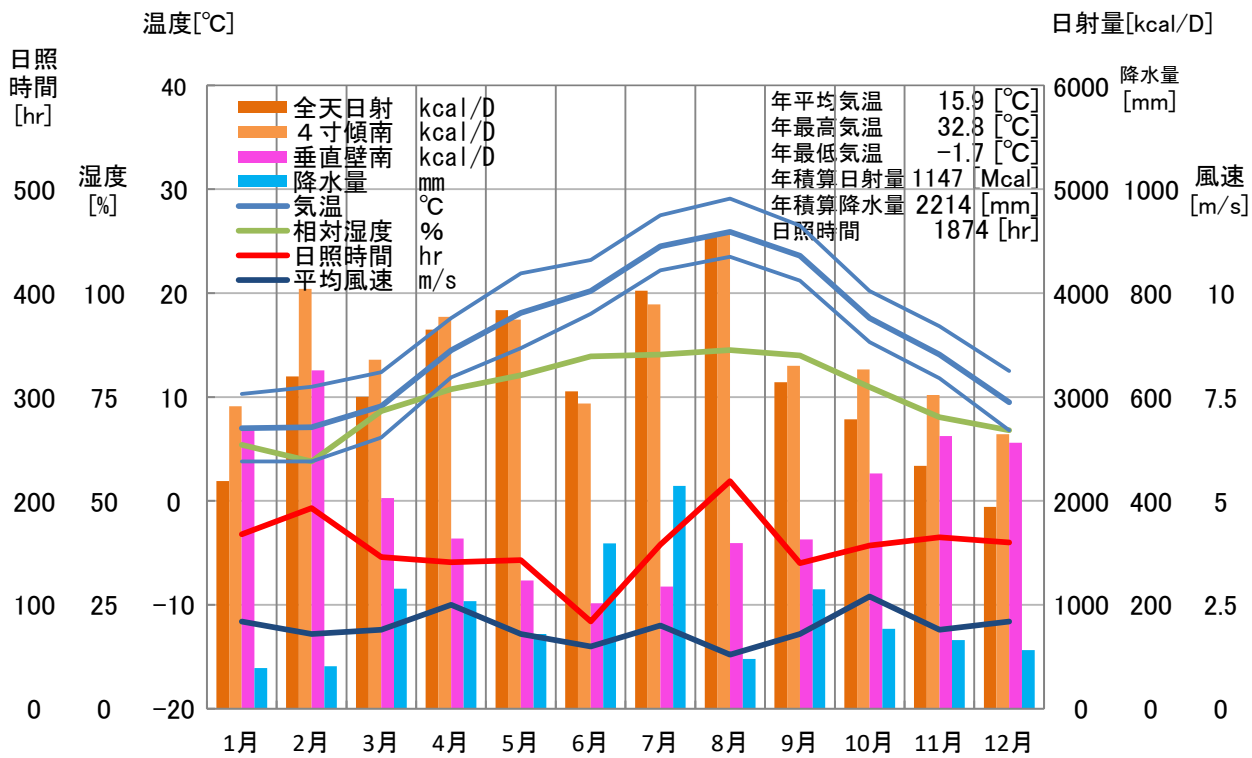

気象概要

静岡県 稲取

風配図