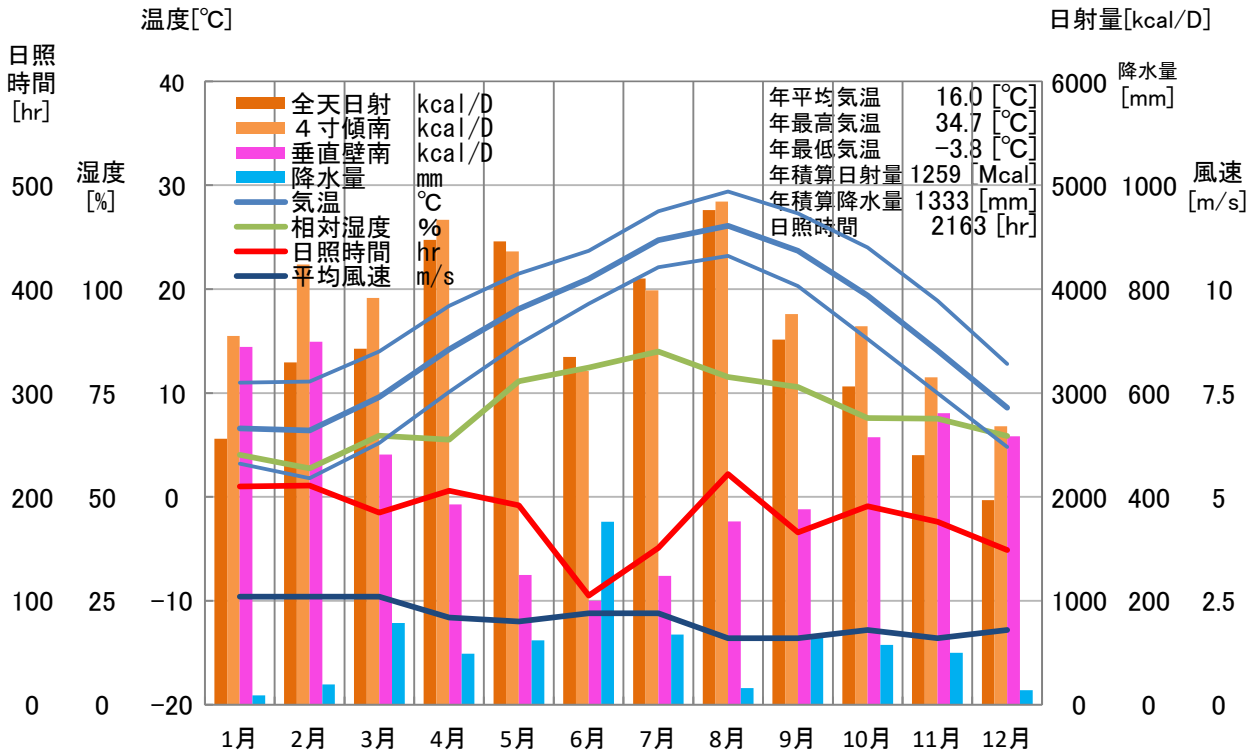

# 気象概要

静岡県 福田

## 風配図

— 基準風向 100 [回]  
— 基準風速 5.0 [m/s]