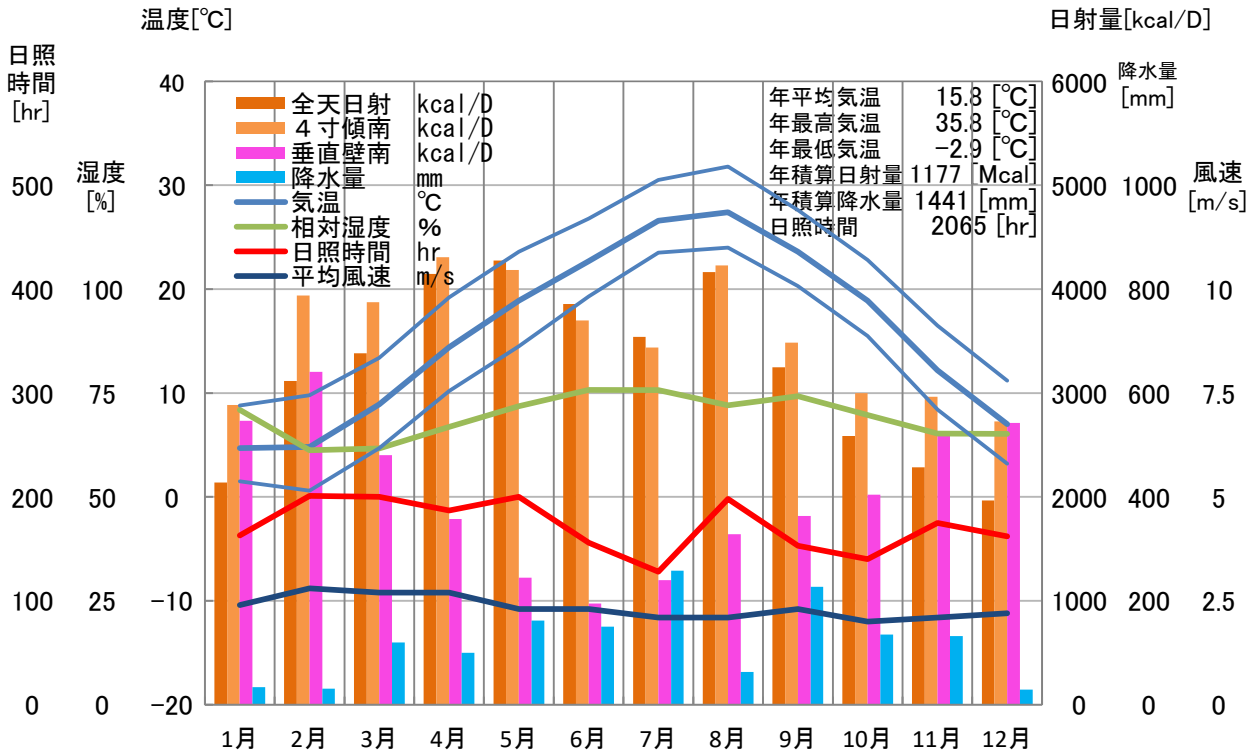

気象概要

愛知県 名古屋

風配図