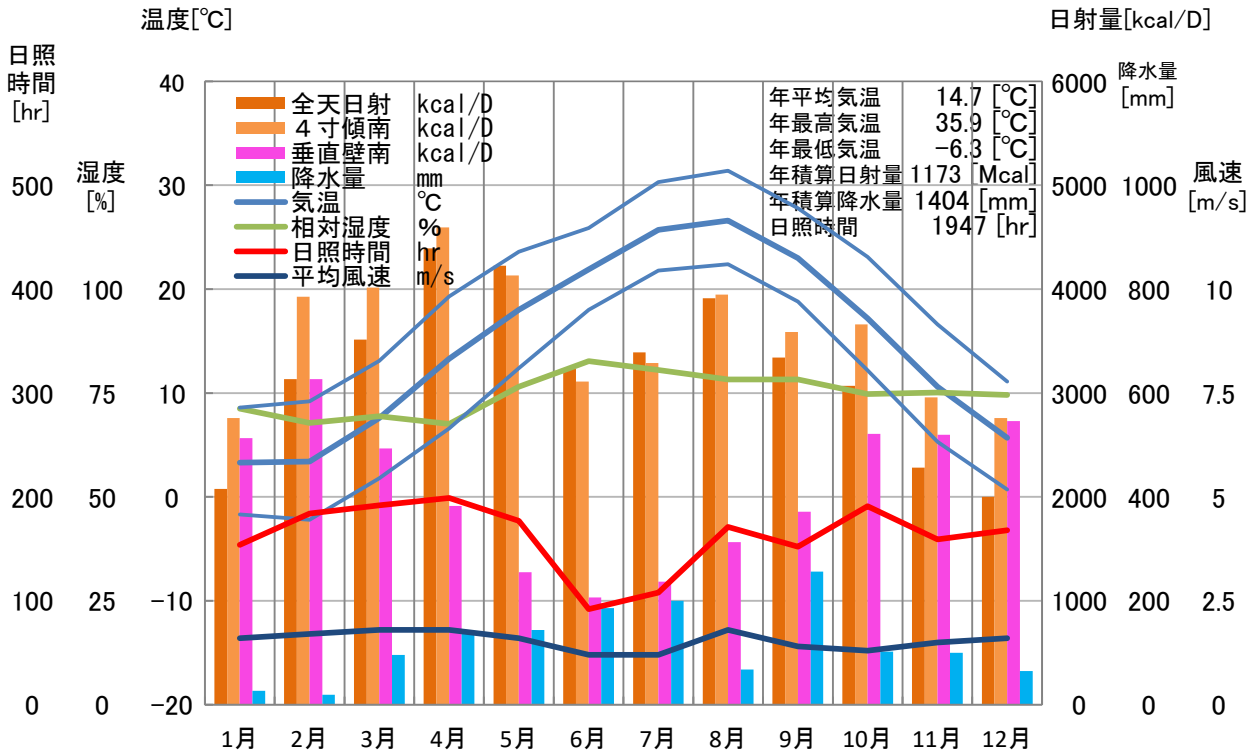

# 気象概要

愛知県 豊田

## 風配図

— 基準風向 100 [回]  
— 基準風速 5.0 [m/s]