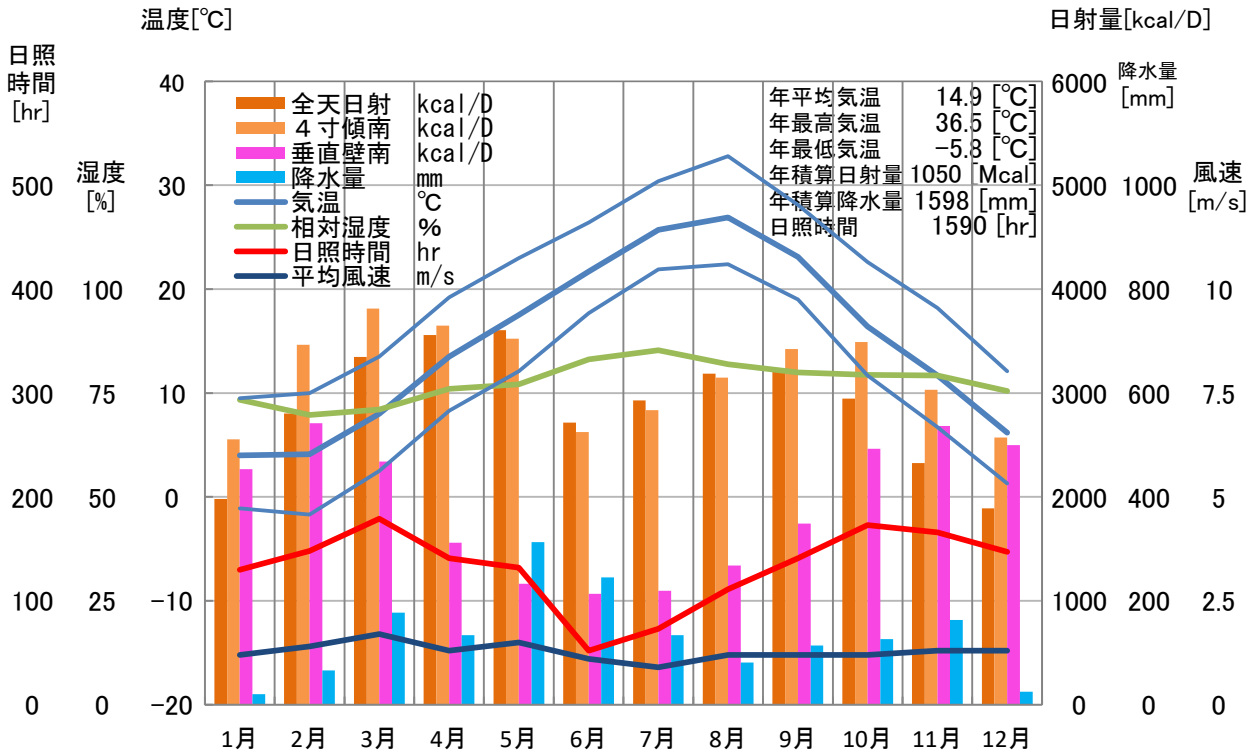

# 気象概要

愛知県 鳳来

## 風配図

— 基準風向 100 [回]  
— 基準風速 5.0 [m/s]