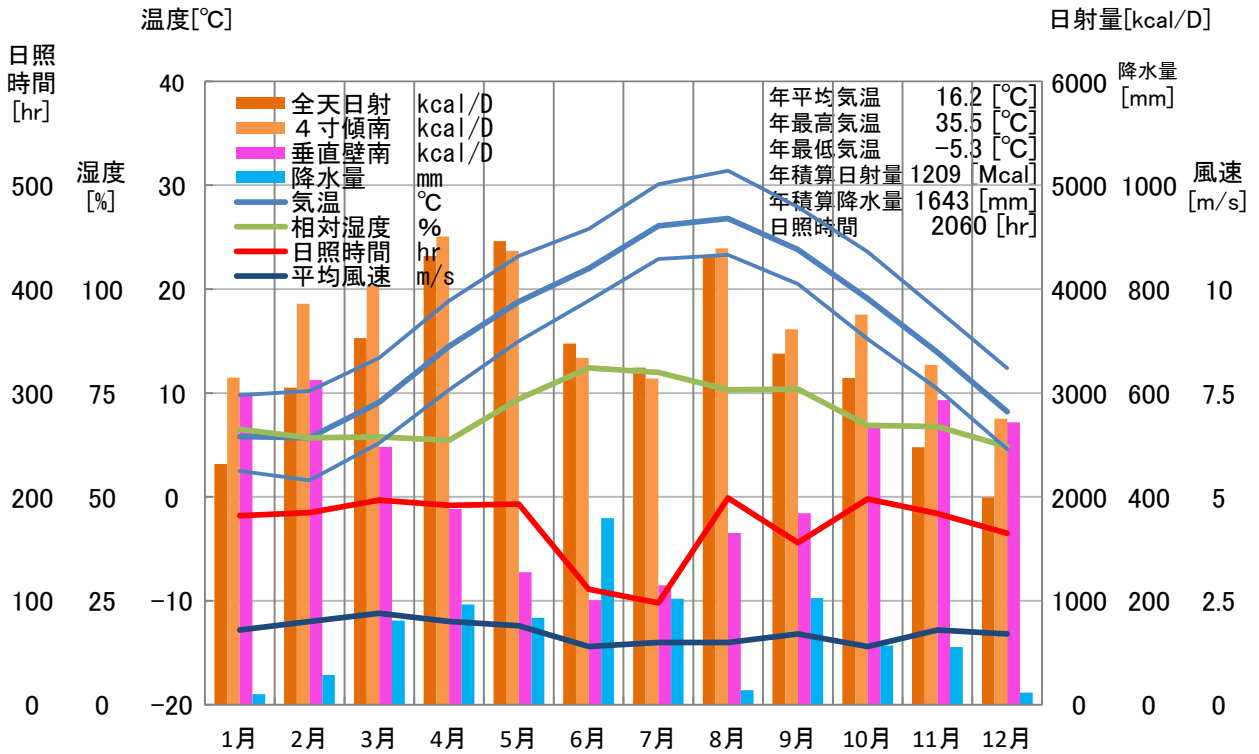

気象概要

愛知県 蒲郡

風配図

— 基準風向 100 [回]
— 基準風速 5.0 [m/s]