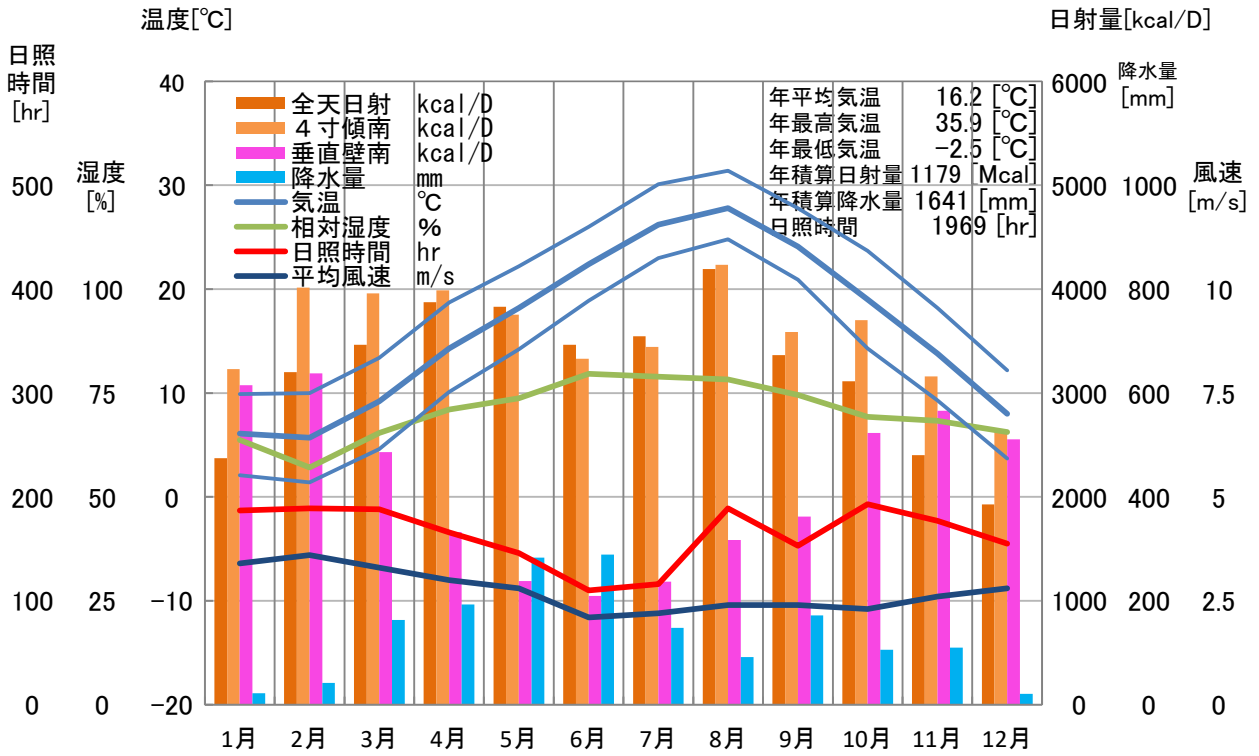

# 気象概要

愛知県 豊橋

## 風配図