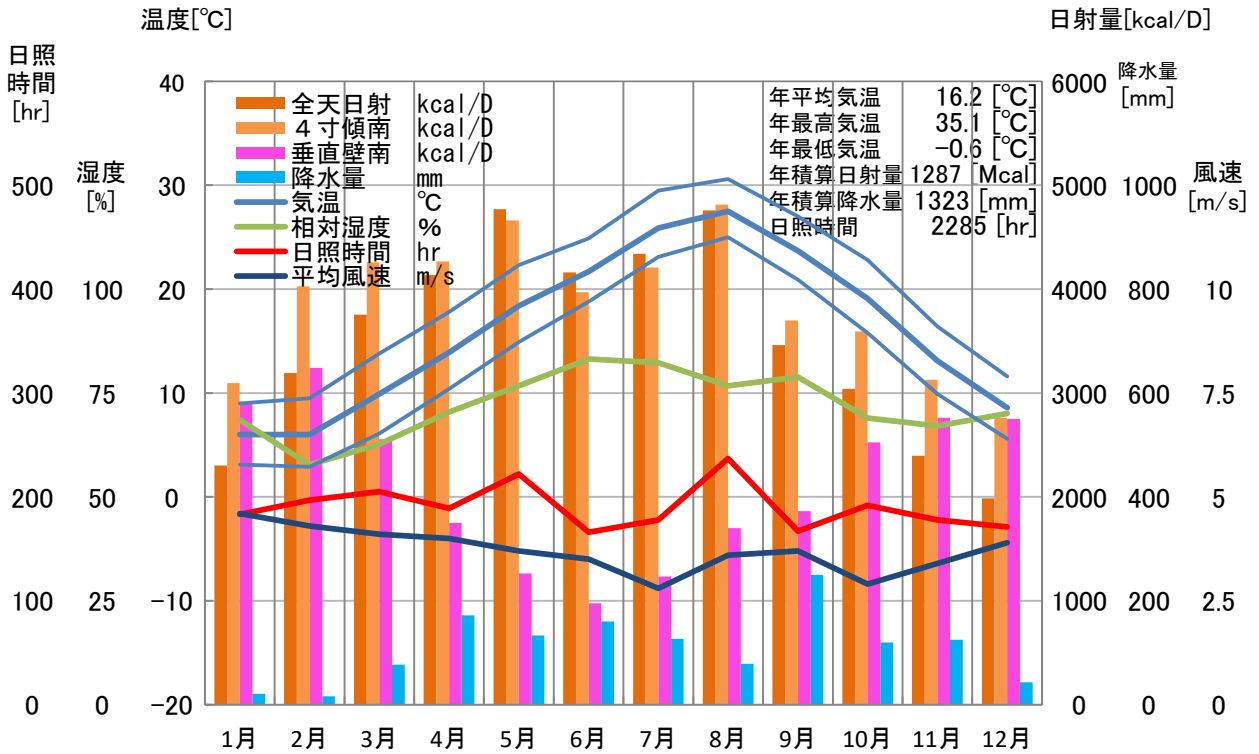

気象概要

愛知県 伊良湖

風配図