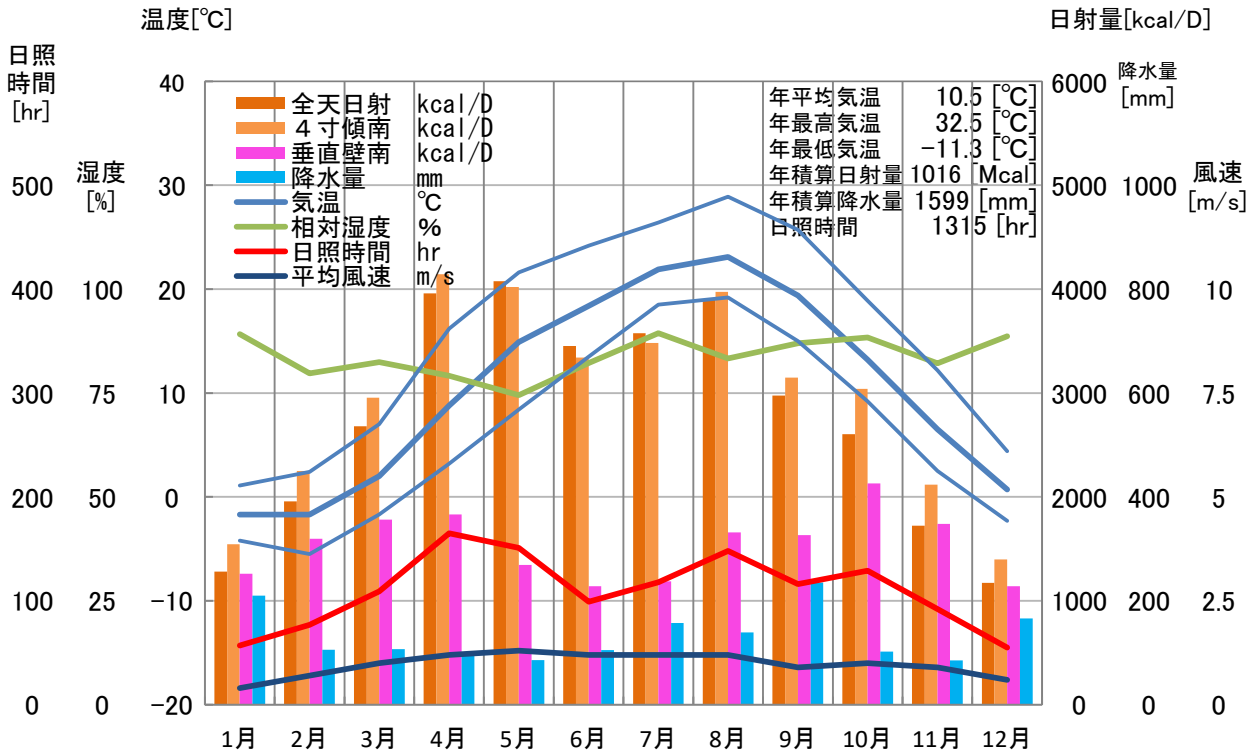

気象概要

岐阜県 河合

風配図

— 基準風向 100 [回]
— 基準風速 5.0 [m/s]