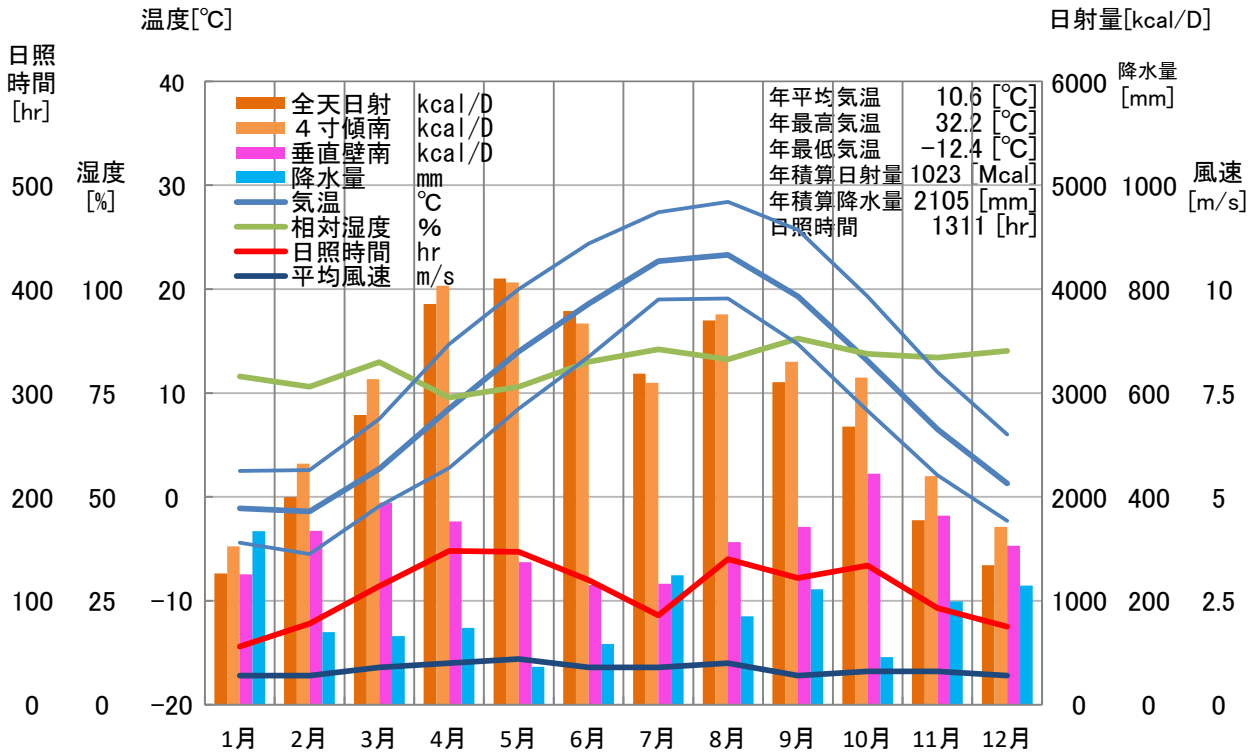

気象概要

岐阜県 白川

風配図

— 基準風向 100 [回]
— 基準風速 5.0 [m/s]