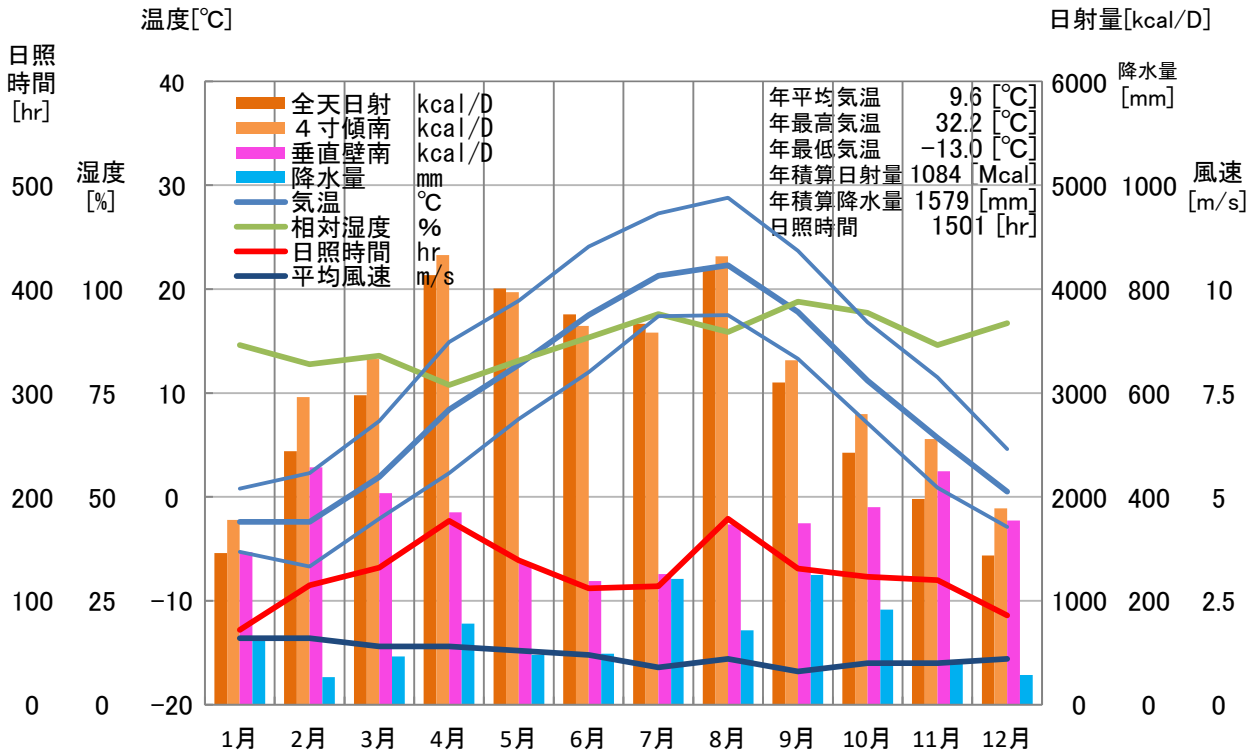

気象概要

岐阜県 析尾

風配図