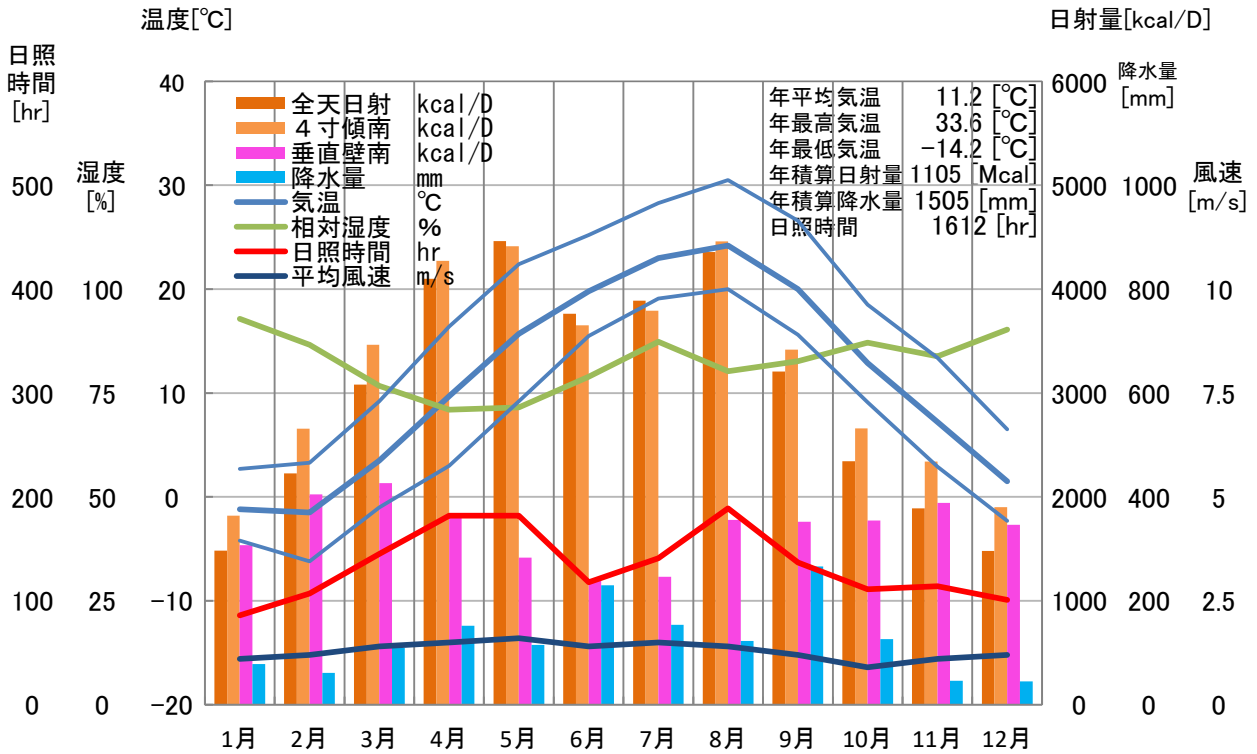

# 気象概要

## 岐阜県 高山

# 風配図

— 基準風向 100 [回]  
— 基準風速 5.0 [m/s]