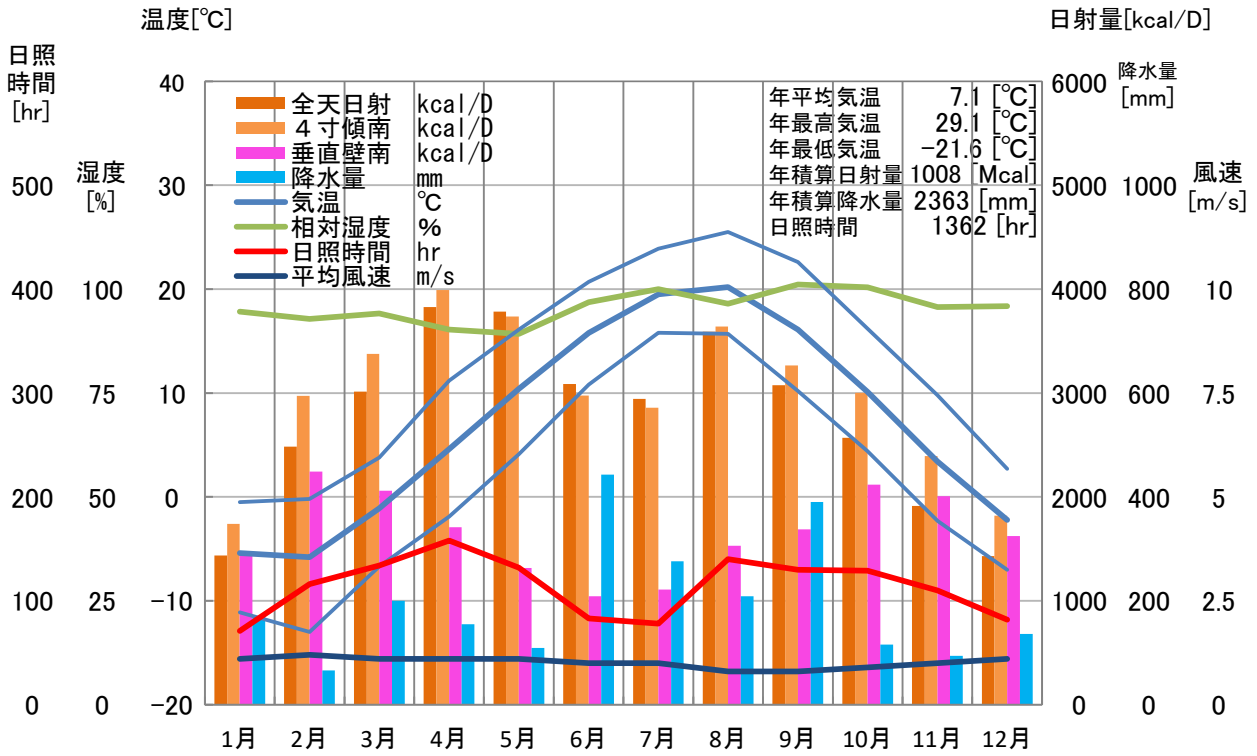

気象概要

岐阜県 六所

風配図

— 基準風向 100 [回]
— 基準風速 5.0 [m/s]