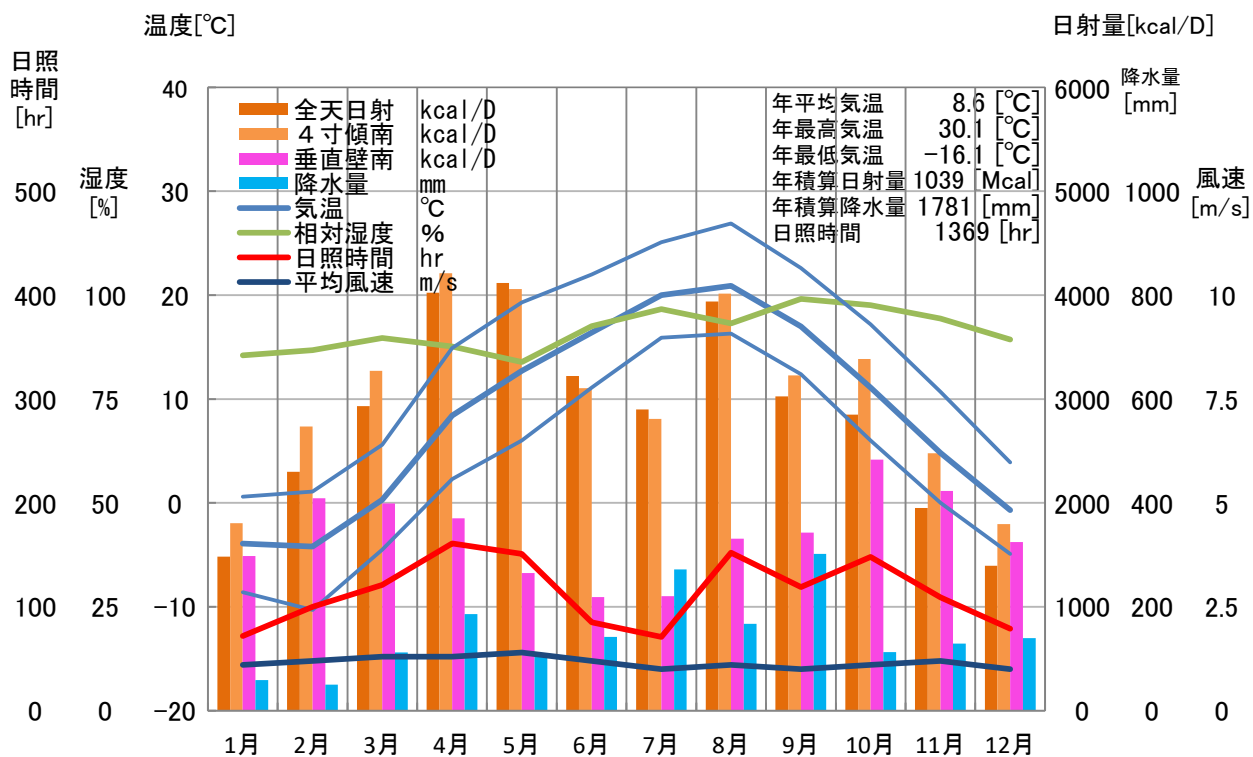

# 気象概要

岐阜県 宮之前

## 風配図

基準風向 100 [回]  
基準風速 5.0 [m/s]