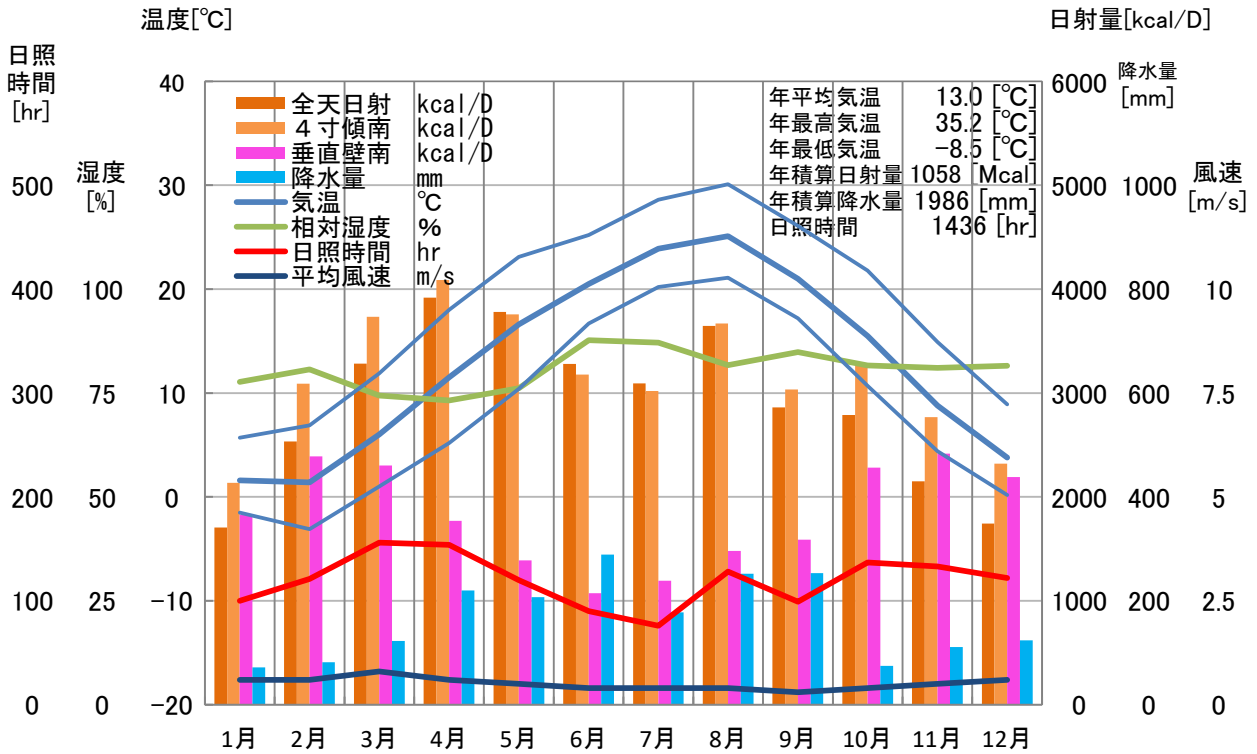

気象概要

岐阜県 金山

風配図

— 基準風向 100 [回]
— 基準風速 5.0 [m/s]