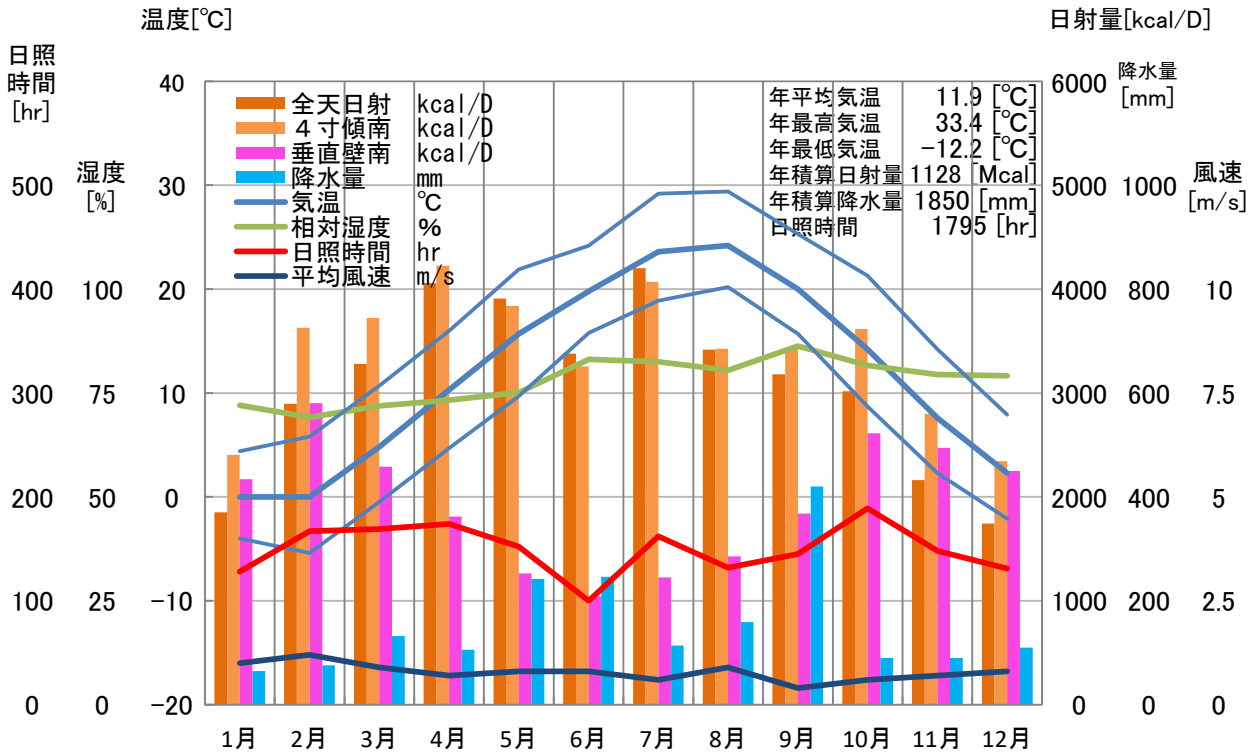

# 気象概要

岐阜県 黒川

## 風配図

— 基準風向 100 [回]  
— 基準風速 5.0 [m/s]