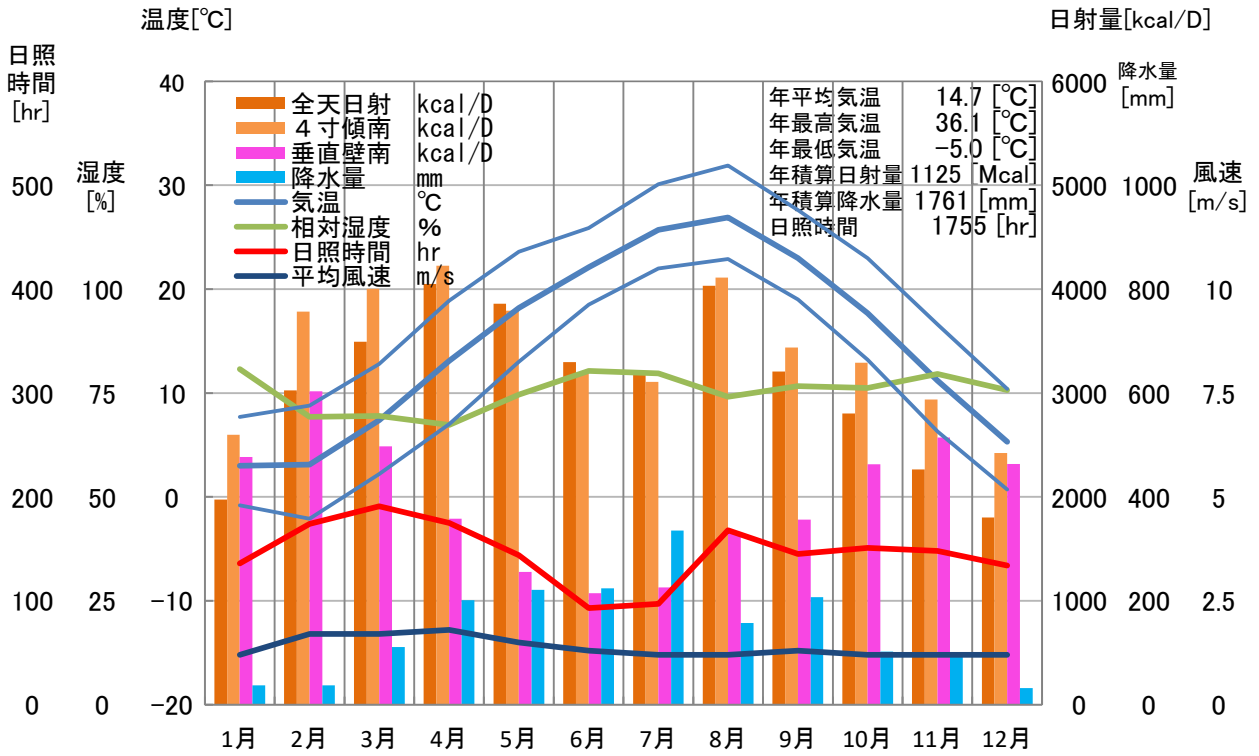

気象概要

岐阜県 美濃加茂

風配図

— 基準風向 100 [回]
— 基準風速 5.0 [m/s]