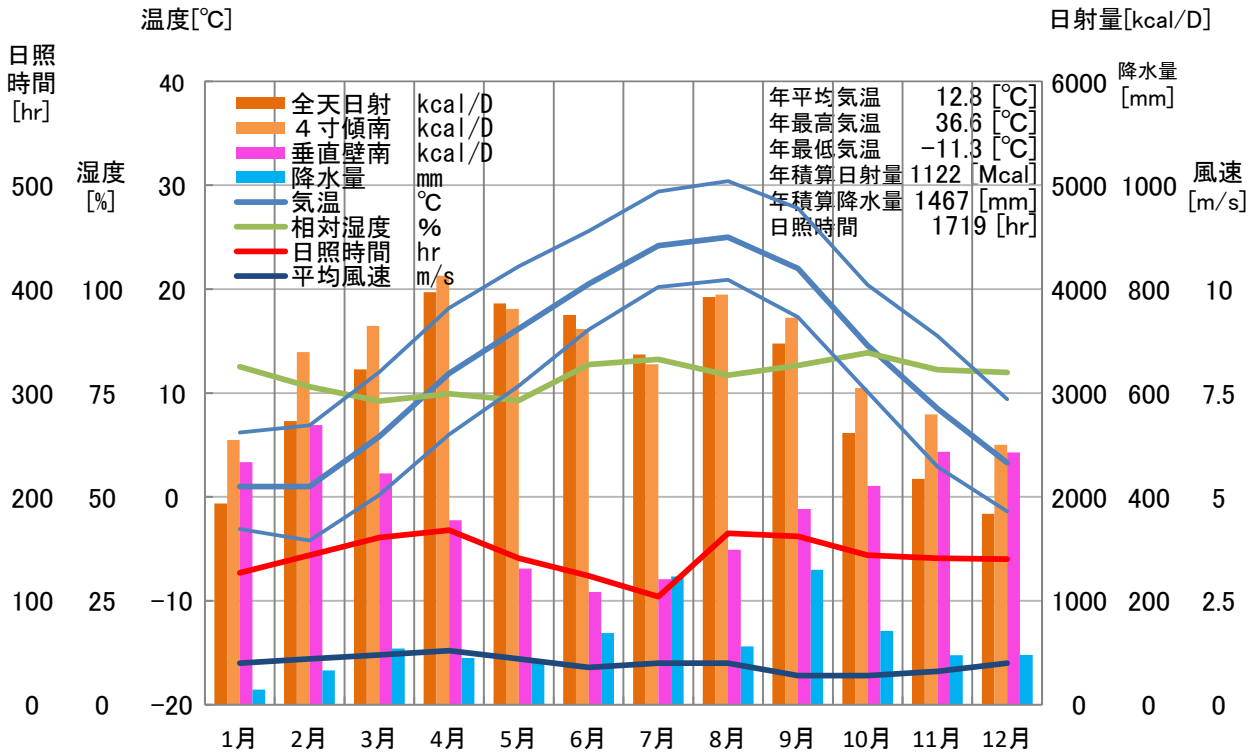

気象概要

岐阜県 恵那

風配図

— 基準風向 100 [回]
— 基準風速 5.0 [m/s]