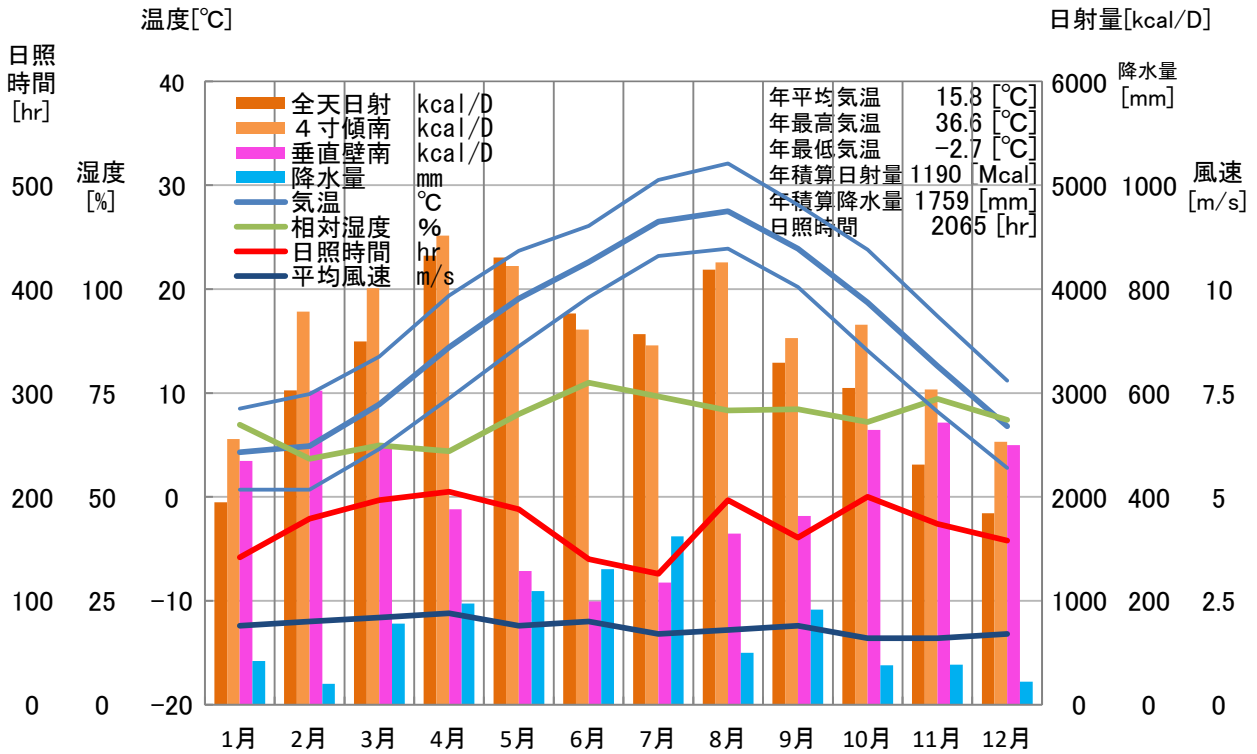

気象概要

岐阜県 岐阜

風配図

— 基準風向 100 [回]
— 基準風速 5.0 [m/s]