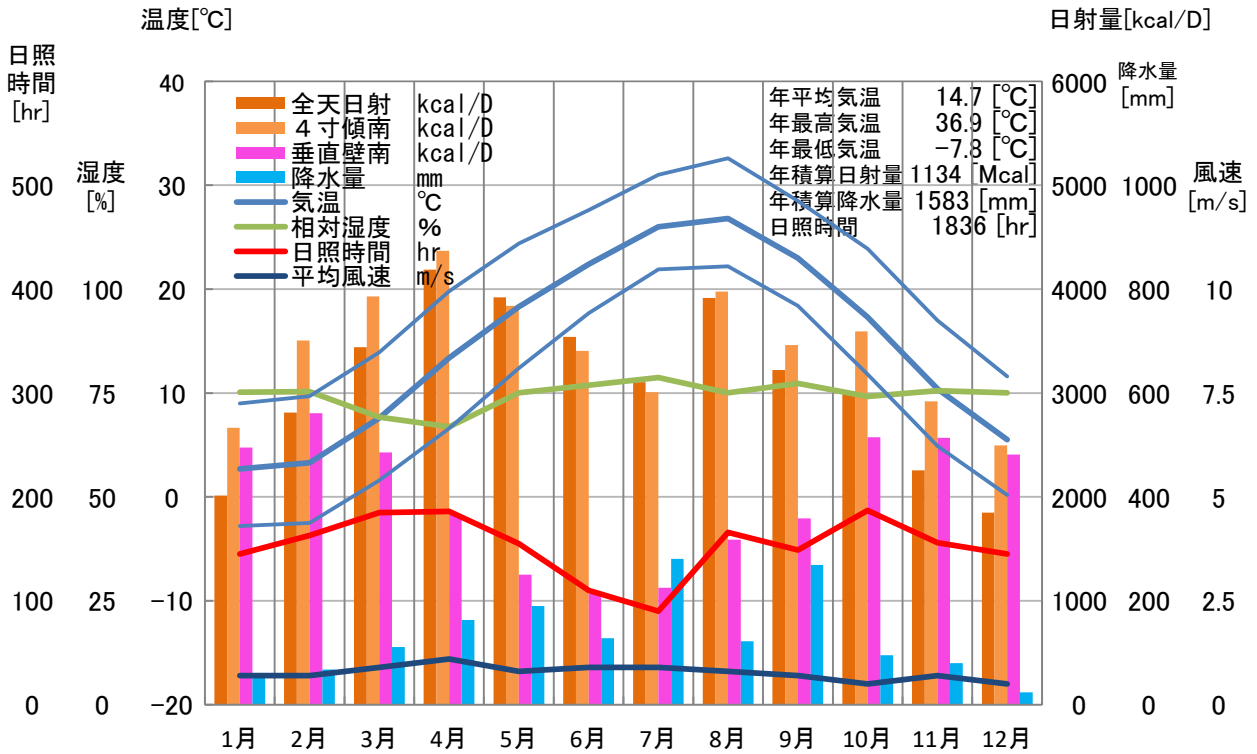

気象概要

岐阜県 多治見

風配図

— 基準風向 100 [回]
— 基準風速 5.0 [m/s]