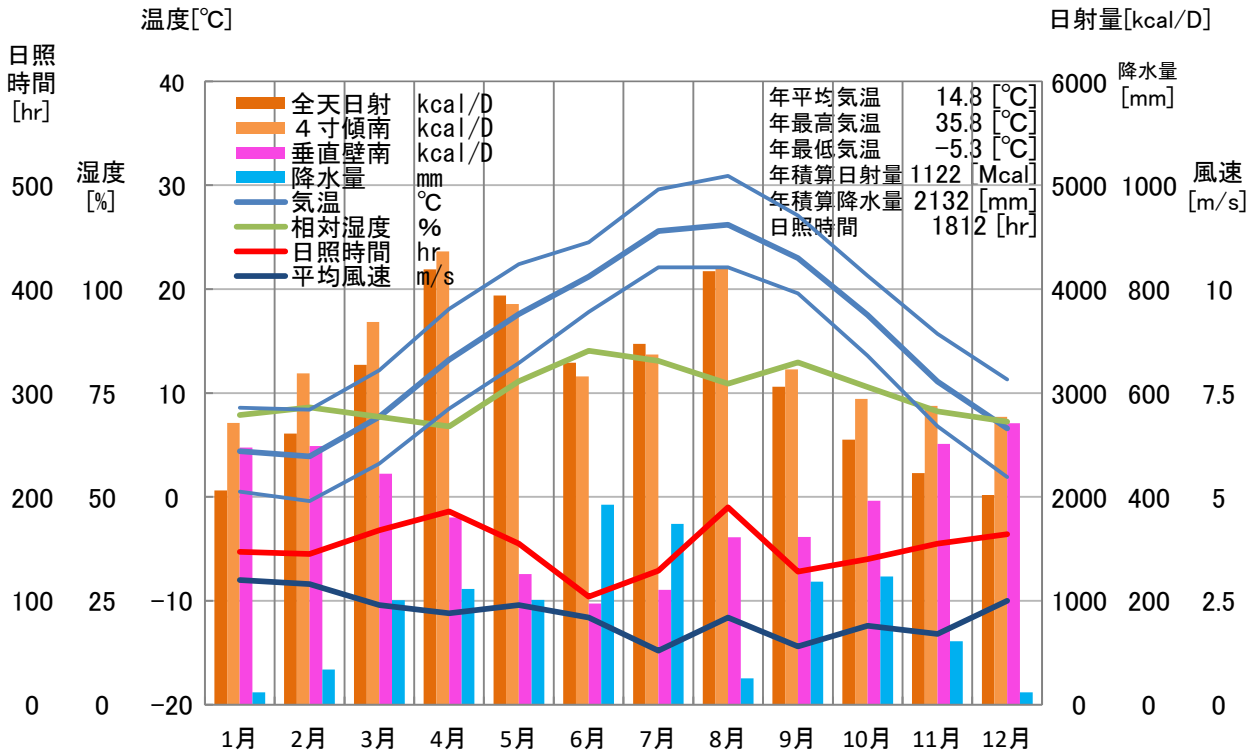

気象概要

三重県 亀山

風配図

— 基準風向 100 [回]
— 基準風速 5.0 [m/s]