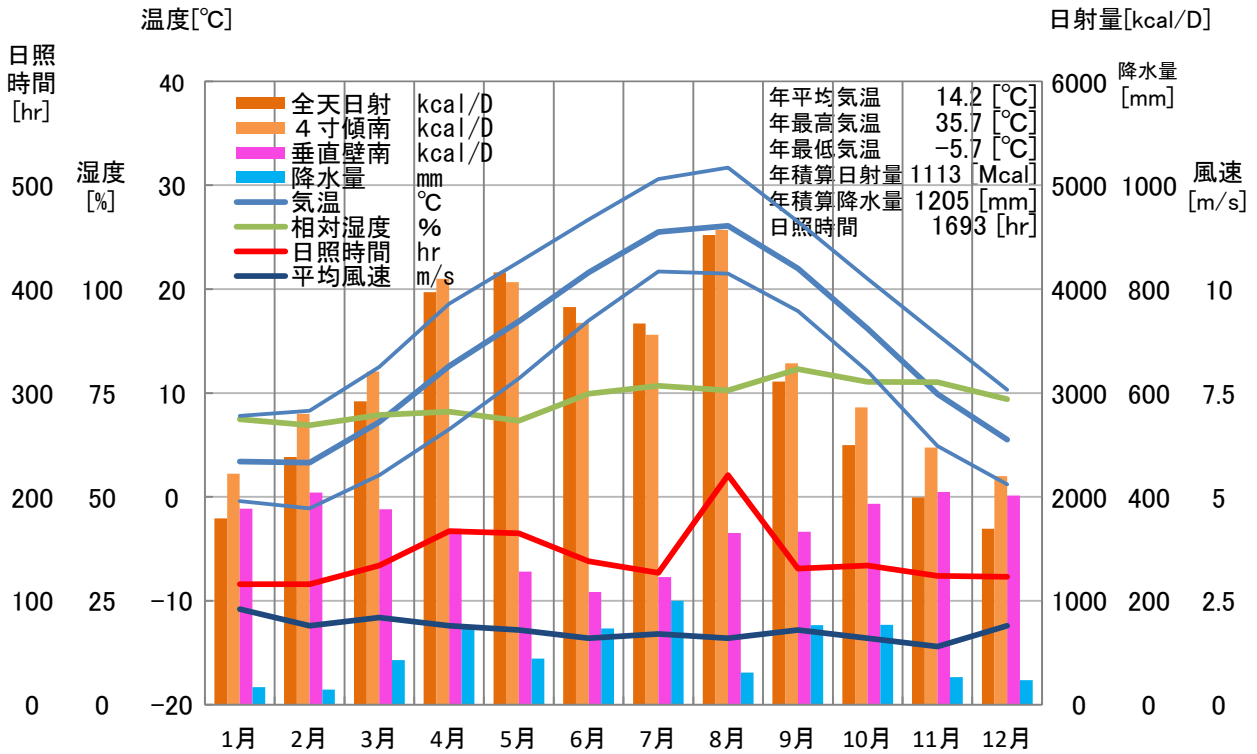

気象概要

三重県 上野

風配図