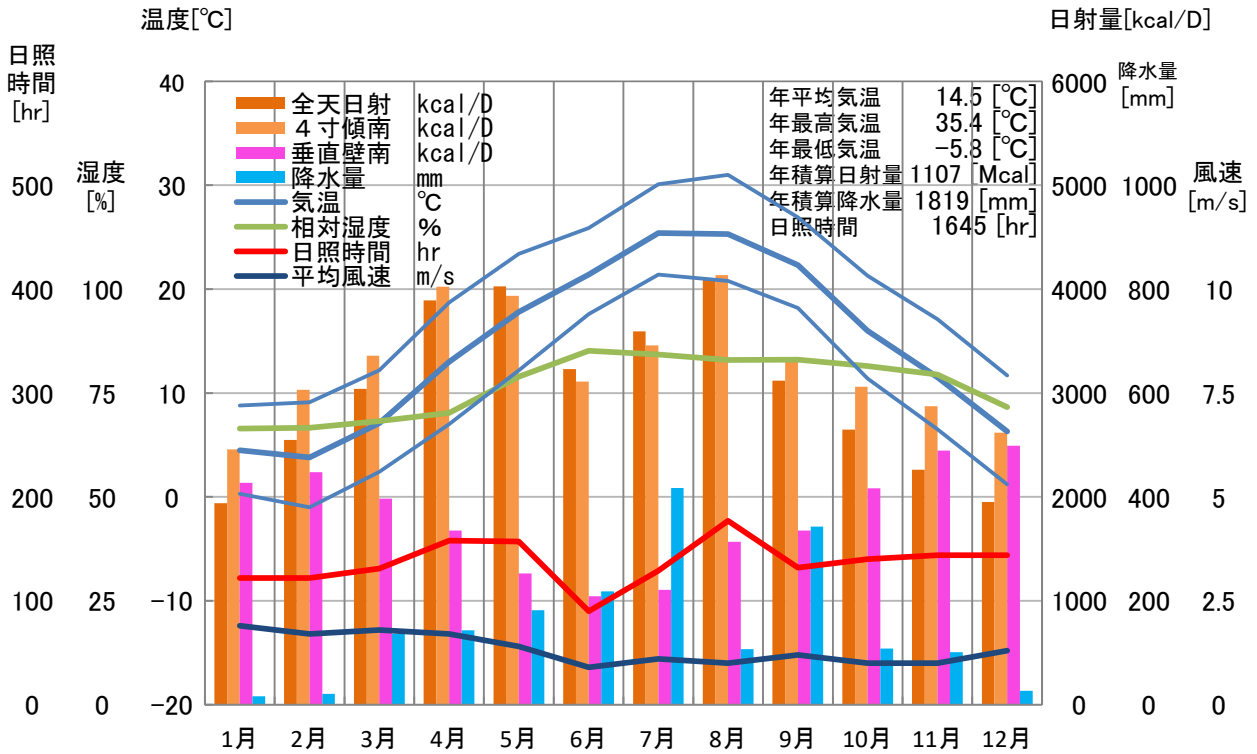

気象概要

三重県 粥見

風配図

— 基準風向 100 [回]
— 基準風速 5.0 [m/s]