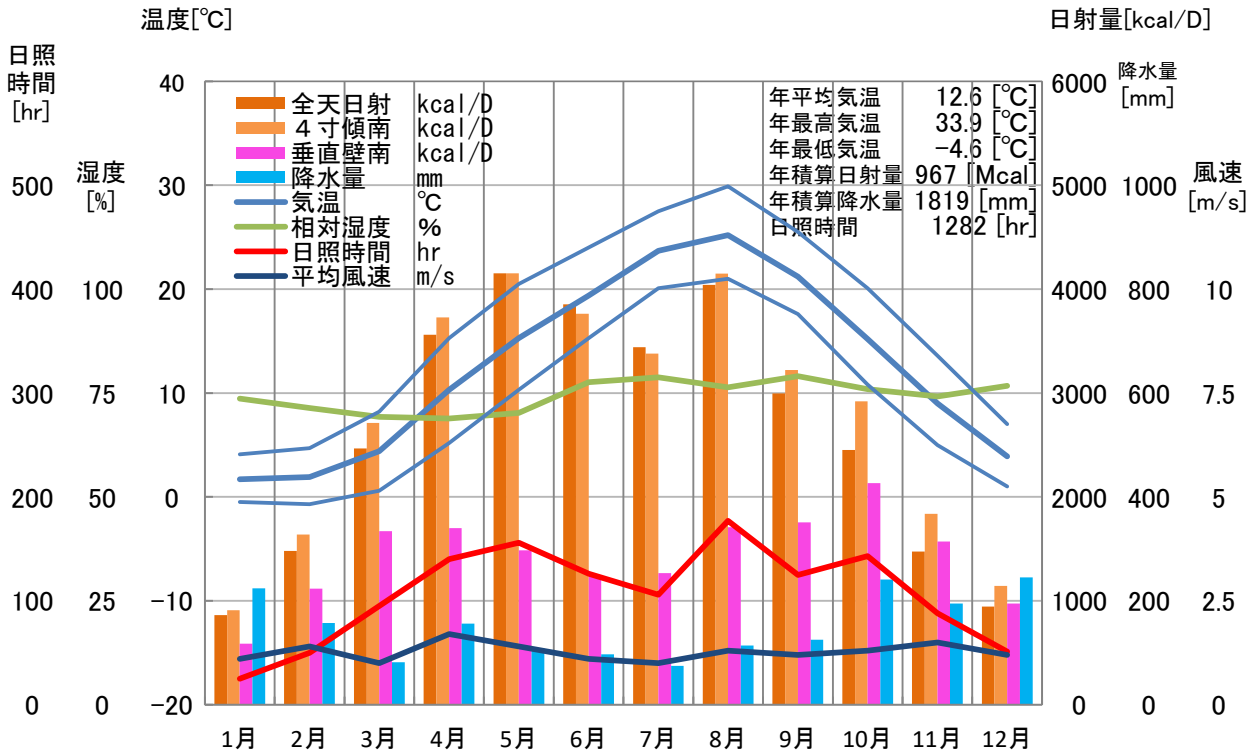

気象概要

新潟県 村上

風配図

— 基準風向 100 [回]
— 基準風速 5.0 [m/s]