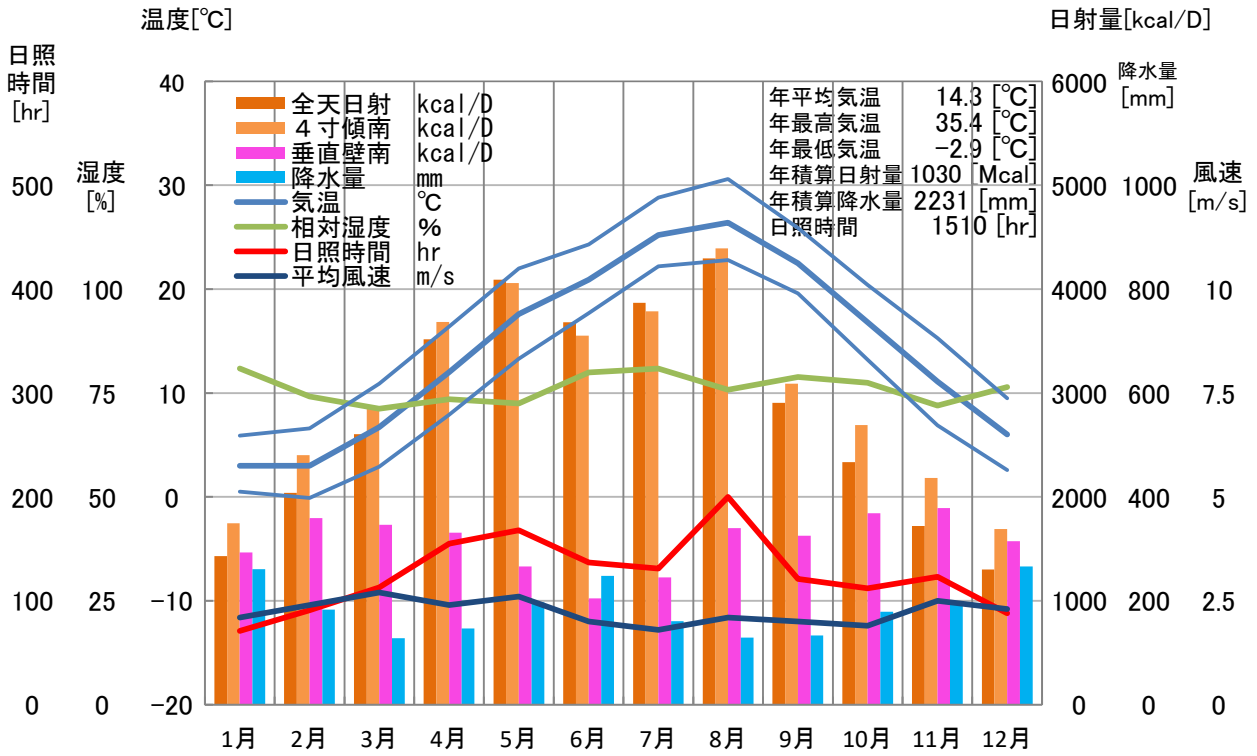

# 気象概要

富山県 富山

## 風配図

— 基準風向 100 [回]  
— 基準風速 5.0 [m/s]