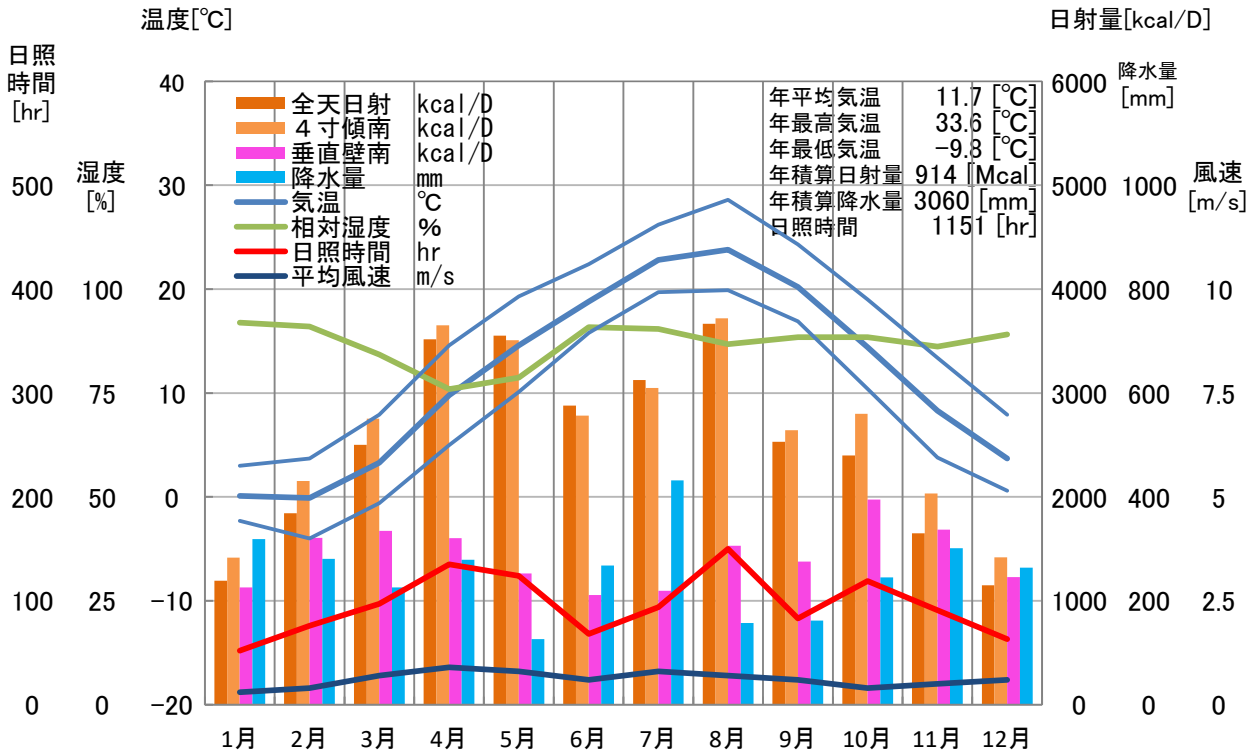

# 気象概要

# 風配図

— 基準風向 100 [回]  
— 基準風速 5.0 [m/s]