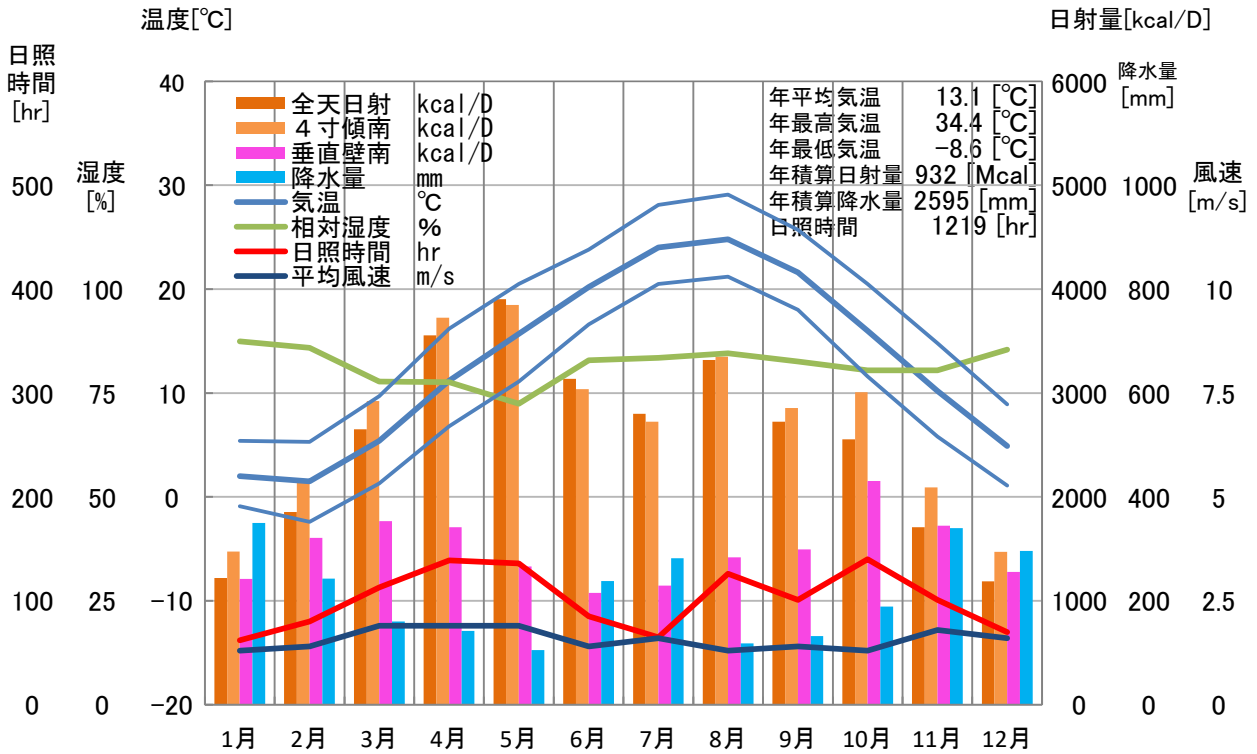

気象概要

富山県 福光

風配図

— 基準風向 100 [回]
— 基準風速 5.0 [m/s]