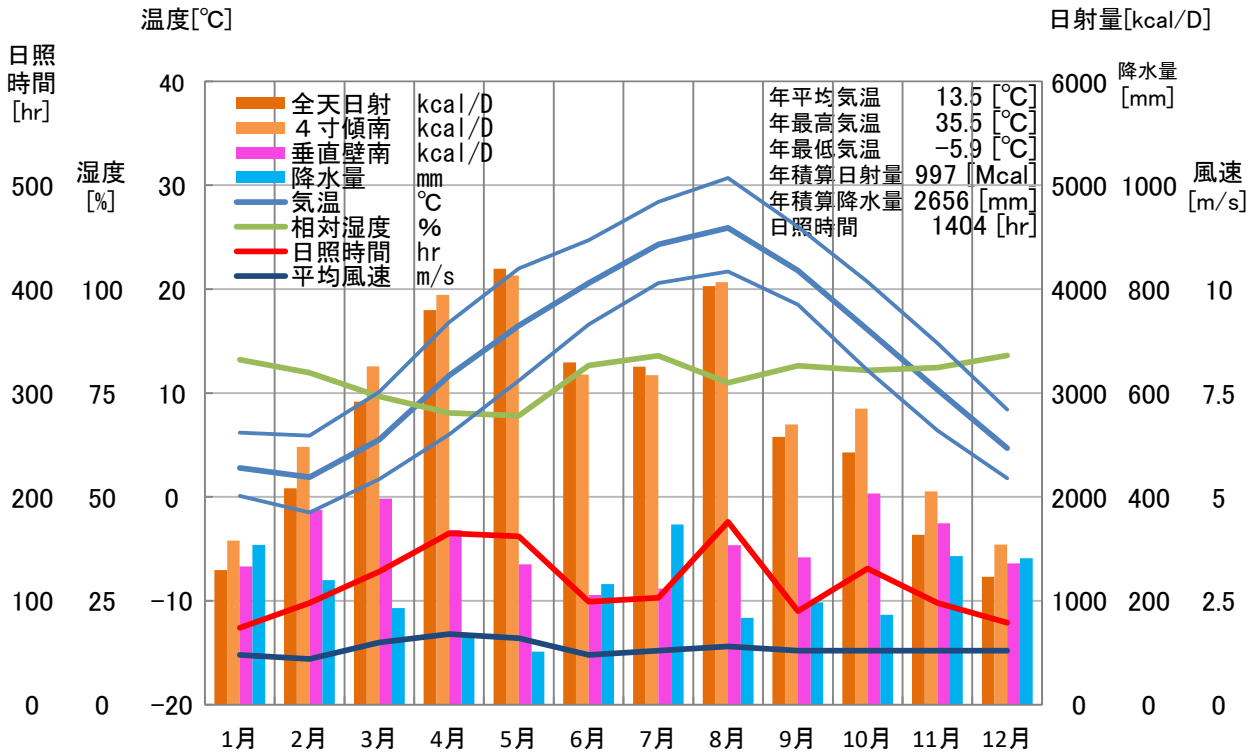

# 気象概要

# 風配図

— 基準風向 100 [回]  
— 基準風速 5.0 [m/s]