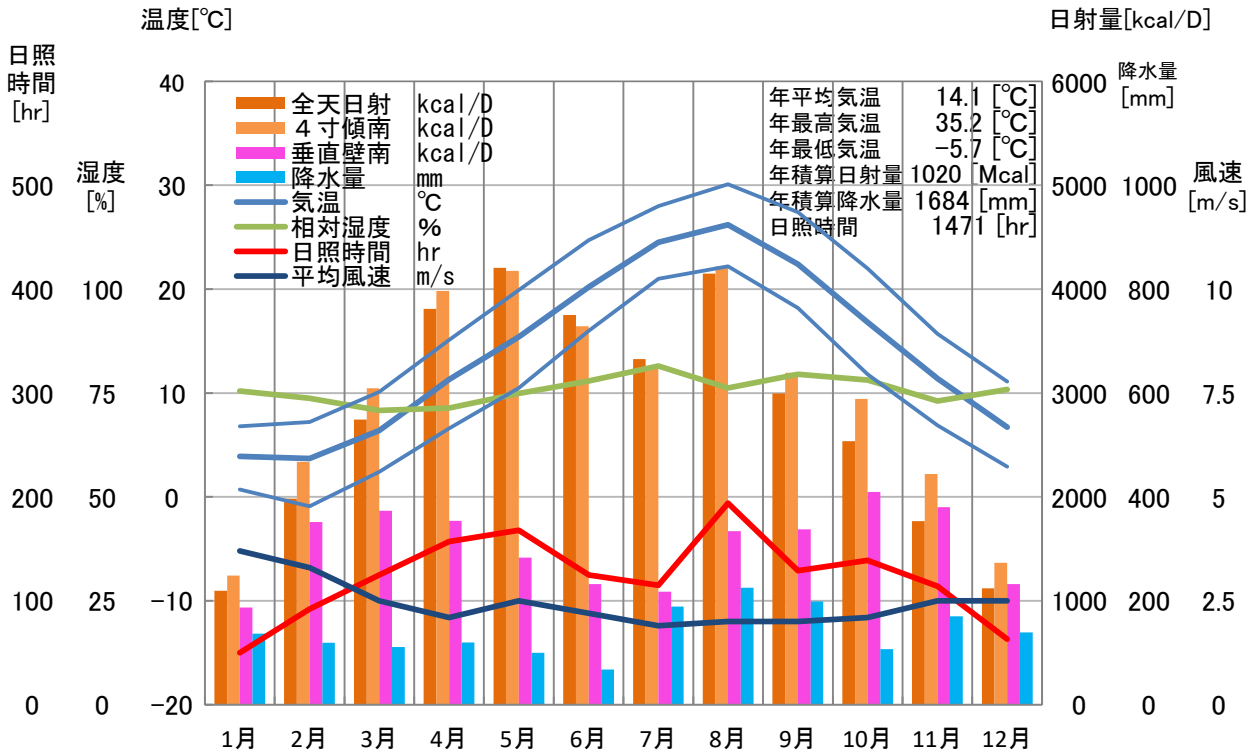

# 気象概要

石川県 富来

## 風配図

— 基準風向 100 [回]  
— 基準風速 5.0 [m/s]