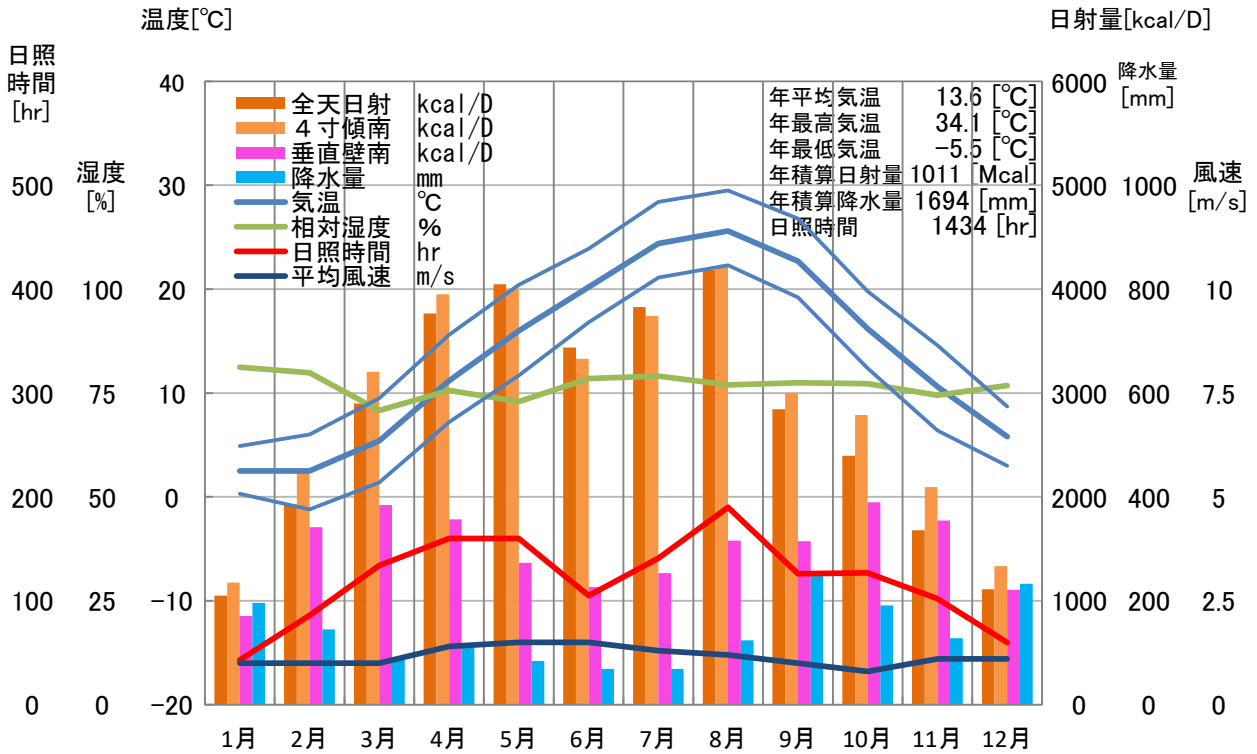

気象概要

石川県 七尾

風配図