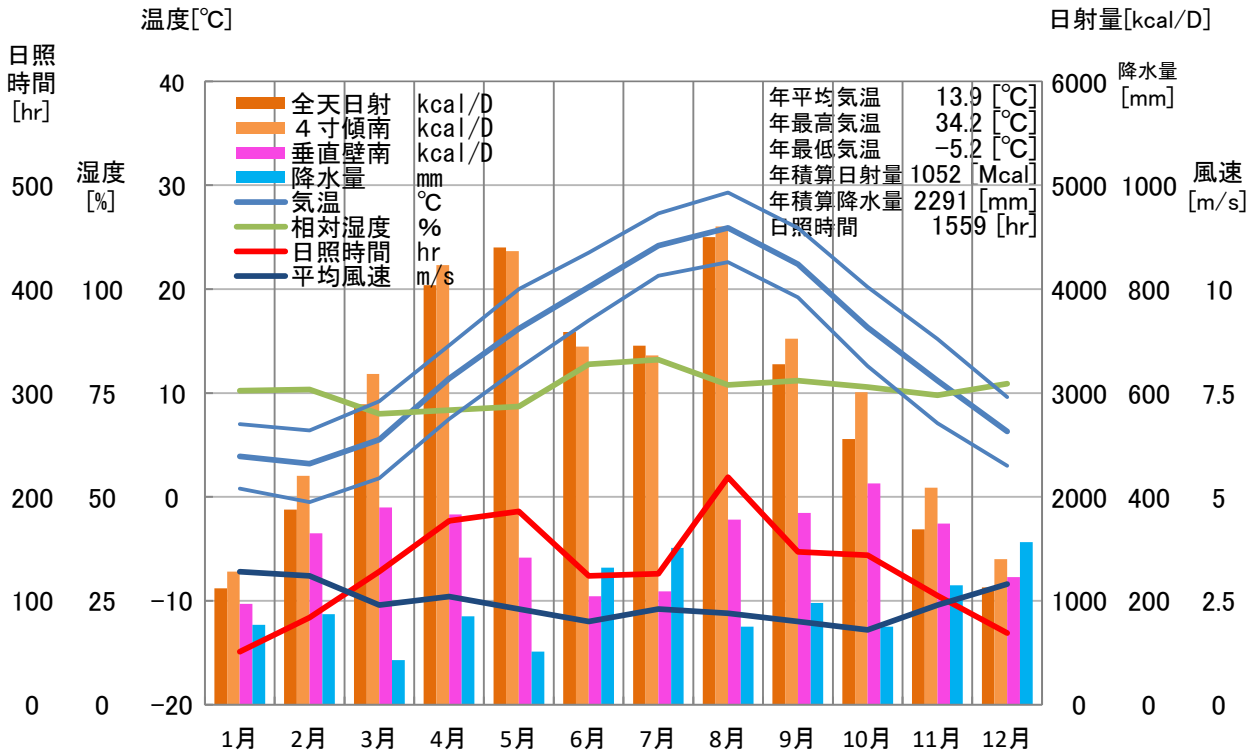

# 気象概要

# 風配図

— 基準風向 100 [回]  
— 基準風速 5.0 [m/s]